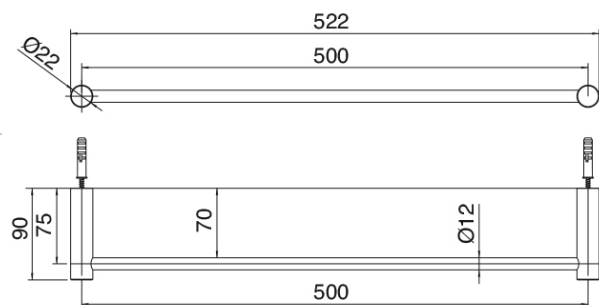

## Q316 - Porta asciugamano

Codice kit: 33A0 ACX-020

Porta asciugamano 500 mm

#### Porta asciugamano

Cod: 33A06001A00

Porta asciugamano 500 mm