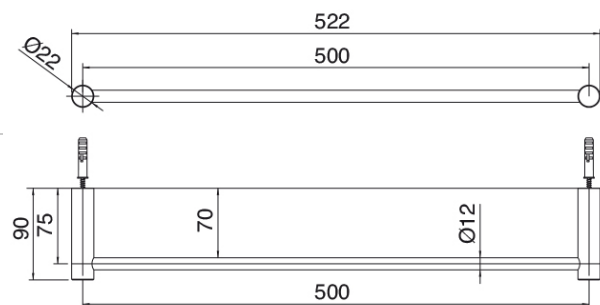

## Q316 - Porta asciugamano

Codice kit: 33A0 ACX-020

Porta asciugamano 500 mm

#### Porta asciugamano

Cod: 33A06001A00

Porta asciugamano 500 mm