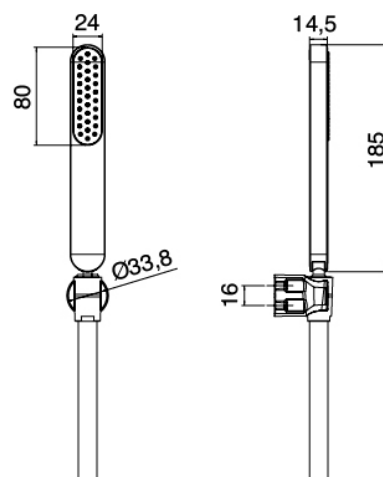

Modern - Gruppo doccia esterno

Codice kit: 4600 FVP-040

Gruppo doccia esterno miscelatore a parete – 1 uscita

Componenti

Doccetta stand alone

Cod: 4600Q418A00

Set doccia - Doccetta anticalcare con supporto

Gruppo miscelatore senza getto erogatore

Cod: 46000702A00

Miscelatore doccia esterno senza flessibile e doccetta

Finiture disponibili:

finiture speciali su richiesta salvo quantitativi minimi di ordine garantiti

cromo

CRCR