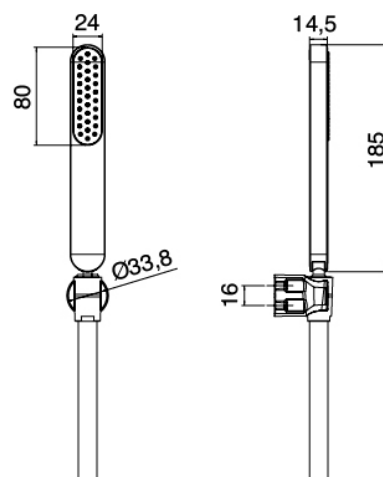

## Modern - Gruppo doccia esterno

Codice kit: 4600 FVP-040

Gruppo doccia esterno miscelatore a parete – 1 uscita

### Doccetta stand alone

Cod: 4600Q418A00

Set doccia - Doccetta anticalcare con supporto

### Gruppo miscelatore senza getto erogatore

Cod: 46000702A00

Miscelatore doccia esterno senza flessibile e doccetta