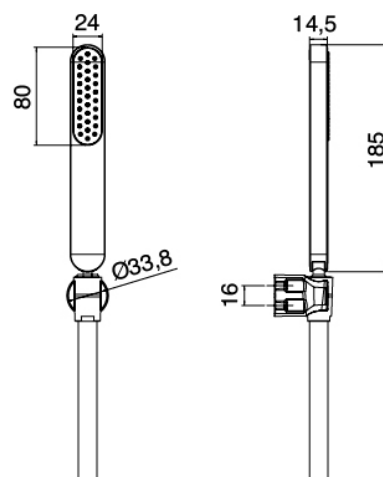

## Modern - Gruppo vasca esterno

Codice kit: 4600 EVP-030

Gruppo vasca esterno miscelatore a parete – 2 uscite

### Doccetta stand alone

Cod: 4600Q418A00

Set doccia - Doccetta anticalcare con supporto

### Gruppo miscelatore con getto erogatore

Cod: 46000701A00

Miscelatore vasca esterno senza flessibile e doccetta