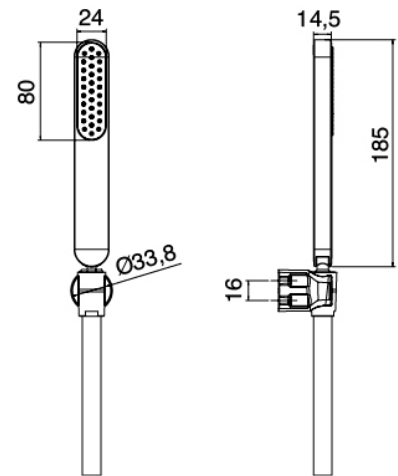

## Modern - Gruppo vasca esterno

Codice kit: 4600 EVP-030

Gruppo vasca esterno miscelatore a parete – 2 uscite

### Doccetta stand alone

Cod: 4600Q418A00

Set doccia - Doccetta anticalcare con supporto

### Gruppo miscelatore con getto erogatore

Cod: 46000701A00

Miscelatore vasca esterno senza flessibile e doccetta