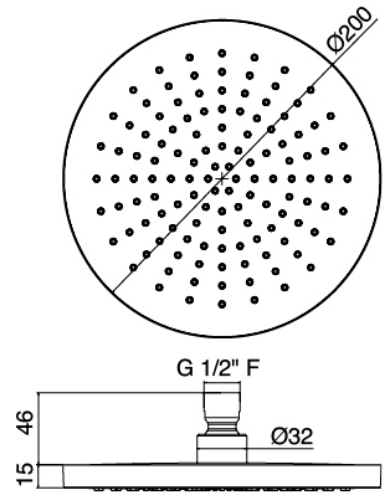

Soffione

Cod: 4600SO02A00

Soffione doccia ABS Diam. 200mm ECO AIR

Finiture disponibili:

---

finiture speciali su richiesta salvo quantitativi minimi di ordine garantiti

cromo

CRCR