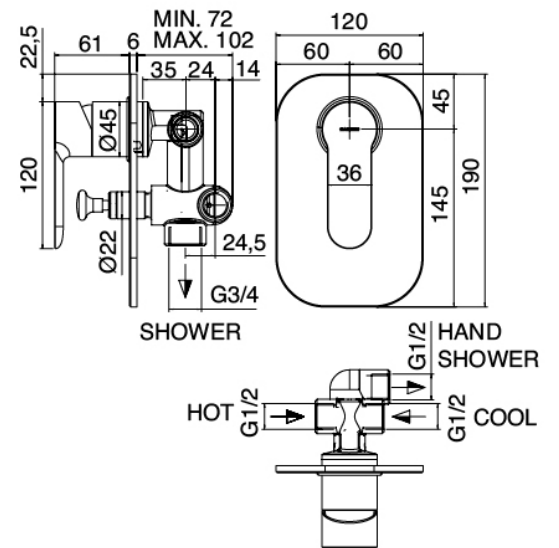

Modern - Braccio doccia con soffione, doccetta

Codice kit: 4600 DDI-070

Braccio doccia con soffione, doccetta e miscelatore a incasso – 2 uscite

Componenti

Braccio a parete

Cod: 4600BR03A00

Braccio doccia a soffitto 100mm

Doccetta stand alone

Cod: 46000414A03

Set doccetta anticalcare Multifunzione Diam. 130mm

ECO AIR areata con presa acqua

Miscelatore monocomando

Cod: 46001401A00

Miscelatore ad incasso con deviatore - completo

Soffione

Cod: 4600SO02A00

Soffione doccia ABS Diam. 200mm ECO AIR

Finiture disponibili:

finiture speciali su richiesta salvo quantitativi minimi di ordine garantiti

cromo

CRCR