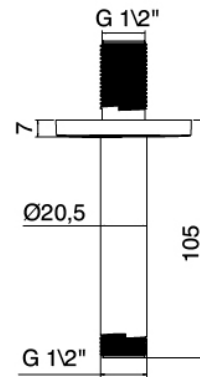

Modern - Braccio doccia con soffione, doccetta

Codice kit: 4600 DDI-070

Braccio doccia con soffione, doccetta e miscelatore a incasso – 2 uscite

Componenti

Braccio a parete

Cod: 4600BR03A00

Braccio doccia a soffitto 100mm

Doccetta stand alone

Cod: 46000414A03

Set doccetta anticalcare Multifunzione Diam. 130mm

ECO AIR areata con presa acqua

Miscelatore monocomando

Cod: 46001401A00

Miscelatore ad incasso con deviatore - completo

Soffione

Cod: 4600SO02A00

Soffione doccia ABS Diam. 200mm ECO AIR

Finiture disponibili:

finiture speciali su richiesta salvo quantitativi minimi di ordine garantiti

cromo

CRCR