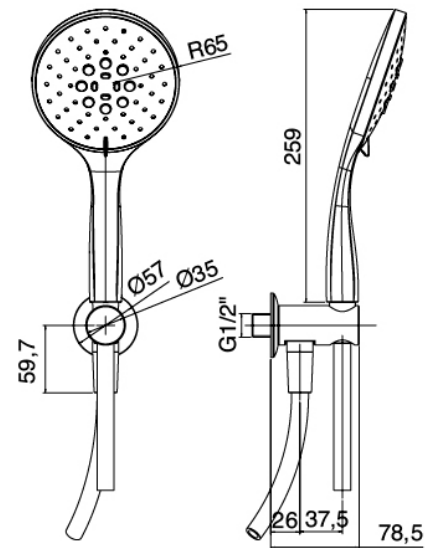

Modern - Braccio doccia con soffione, doccetta

Codice kit: 4600 DDI-070

Braccio doccia con soffione, doccetta e miscelatore a incasso – 2 uscite

Componenti

Braccio a parete

Cod: 4600BR03A00

Braccio doccia a soffitto 100mm

Doccetta stand alone

Cod: 46000414A03

Set doccetta anticalcare Multifunzione Diam. 130mm

ECO AIR areata con presa acqua

Miscelatore monocomando

Cod: 46001401A00

Miscelatore ad incasso con deviatore - completo

Soffione

Cod: 4600SO02A00

Soffione doccia ABS Diam. 200mm ECO AIR

Finiture disponibili:

finiture speciali su richiesta salvo quantitativi minimi di ordine garantiti

cromo

CRCR