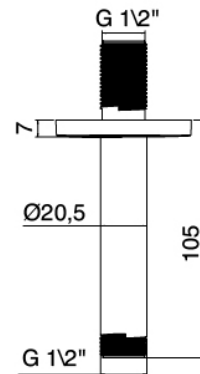

Modern - Braccio doccia con soffione, doccetta

Codice kit: 4600 DDI-070

Braccio doccia con soffione, doccetta e miscelatore a incasso – 2 uscite

Componenti

Braccio a parete

Cod: 4600BR03A00

Braccio doccia a soffitto 100mm

Doccetta stand alone

Cod: 46000414A03

Set doccetta anticalcare Multifunzione Diam. 130mm

ECO AIR areata con presa acqua

Miscelatore monocomando

Cod: 46001401A00

Miscelatore ad incasso con deviatore - completo

Soffione

Cod: 4600SO02A00

Soffione doccia ABS Diam. 200mm ECO AIR

Finiture disponibili:

finiture speciali su richiesta salvo quantitativi minimi di ordine garantiti

cromo

CRCR