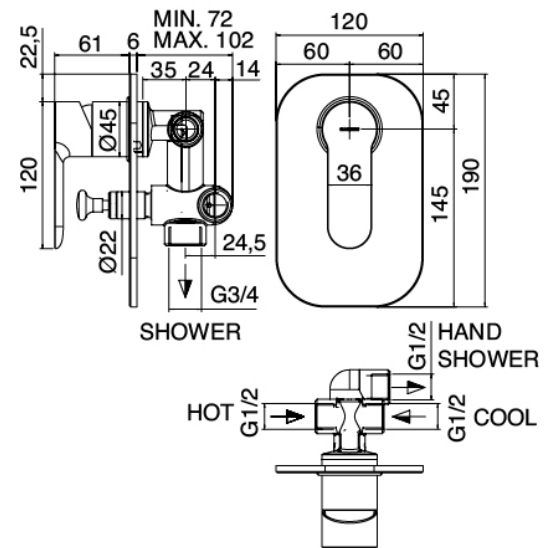

Modern - Braccio doccia con soffione, doccetta

Codice kit: 4600 DDI-060

Braccio doccia con soffione, doccetta e miscelatore a incasso – 2 uscite

Componenti

Braccio a parete

Cod: 3600BR01A00

Braccio doccia

Doccetta stand alone

Cod: 46000414A03

Set doccetta anticalcare Multifunzione Diam. 130mm

ECO AIR areata con presa acqua

Miscelatore monocomando

Cod: 46001401A00

Miscelatore ad incasso con deviatore - completo

Soffione

Cod: 4600SO02A00

Soffione doccia ABS Diam. 200mm ECO AIR

Finiture disponibili:

finiture speciali su richiesta salvo quantitativi minimi di ordine garantiti

cromo

CRCR