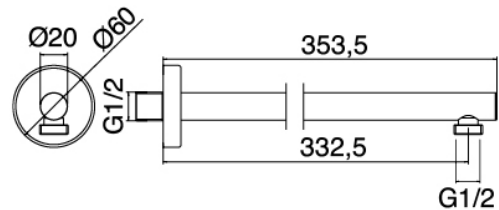

Modern - Braccio doccia con soffione, doccetta

Codice kit: 4600 DDI-060

Braccio doccia con soffione, doccetta e miscelatore a incasso – 2 uscite

Componenti

Braccio a parete

Cod: 3600BR01A00

Braccio doccia

Doccetta stand alone

Cod: 46000414A03

Set doccetta anticalcare Multifunzione Diam. 130mm

ECO AIR areata con presa acqua

Miscelatore monocomando

Cod: 46001401A00

Miscelatore ad incasso con deviatore - completo

Soffione

Cod: 4600SO02A00