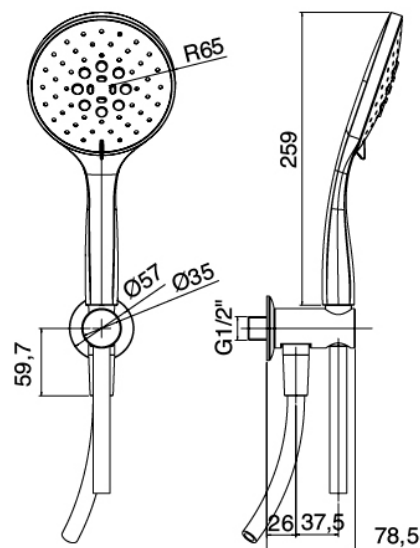

Modern - Braccio doccia con soffione, doccetta

Codice kit: 4600 DDI-060

Braccio doccia con soffione, doccetta e miscelatore a incasso – 2 uscite

Componenti

Braccio a parete

Cod: 3600BR01A00

Braccio doccia

Doccetta stand alone

Cod: 46000414A03

Set doccetta anticalcare Multifunzione Diam. 130mm

ECO AIR areata con presa acqua

Miscelatore monocomando

Cod: 46001401A00

Miscelatore ad incasso con deviatore - completo

Soffione

Cod: 4600SO02A00

Soffione doccia ABS Diam. 200mm ECO AIR

Finiture disponibili:

finiture speciali su richiesta salvo quantitativi minimi di ordine garantiti

cromo

CRCR