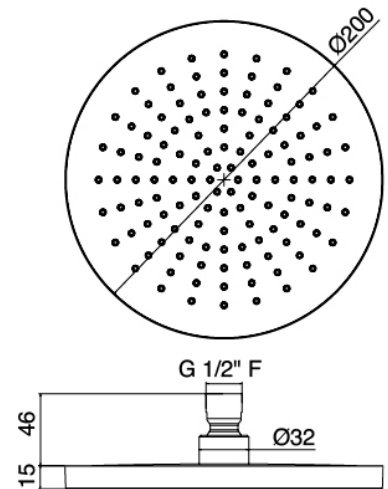

Soffione

Cod: 4600SO02A00

Soffione doccia ABS Diam. 200mm ECO AIR

Finiture disponibili:

finiture speciali su richiesta salvo quantitativi minimi di ordine garantiti

cromo

CRCR