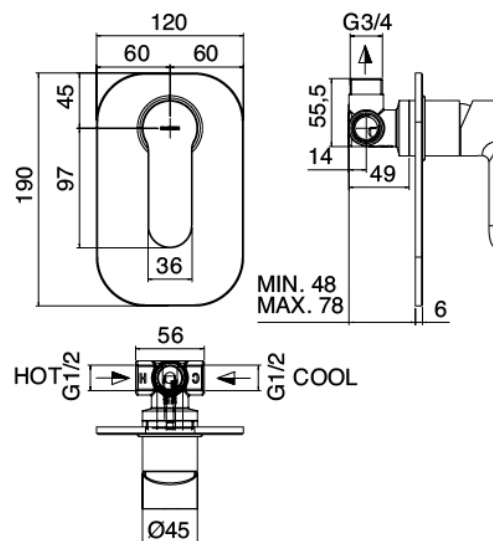

Modern - Asta saliscendi con doccetta

Codice kit: 4600 ADI-050

Asta saliscendi con doccetta e miscelatore a incasso – 1 uscita

Componenti

Asta saliscendi

Cod: 4600A414A00

Asta saliscendi

Doccetta

Cod: 4600Q417A02

Set doccetta anticalcare Diam. 130mm ECO AIR
areata con presa acqua

Miscelatore monocomando

Cod: 46001402A00

Miscelatore ad incasso - completo

Finiture disponibili:

finiture speciali su richiesta salvo quantitativi minimi di ordine garantiti