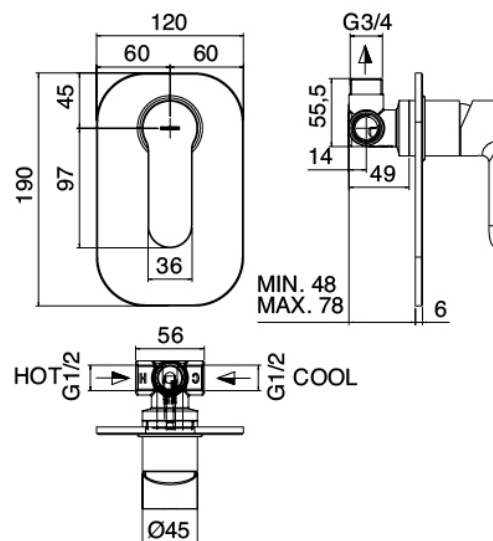

Modern - Asta saliscendi con doccetta

Codice kit: 4600 ADI-050

Asta saliscendi con doccetta e miscelatore a incasso – 1 uscita

Componenti

Asta saliscendi

Cod: 4600A414A00

Asta saliscendi

Doccetta

Cod: 4600Q417A02

Set doccetta anticalcare Diam. 130mm ECO AIR areata con presa acqua

Miscelatore monocomando

Cod: 46001402A00

Miscelatore ad incasso - completo

Finiture disponibili:

finiture speciali su richiesta salvo quantitativi minimi di ordine garantiti