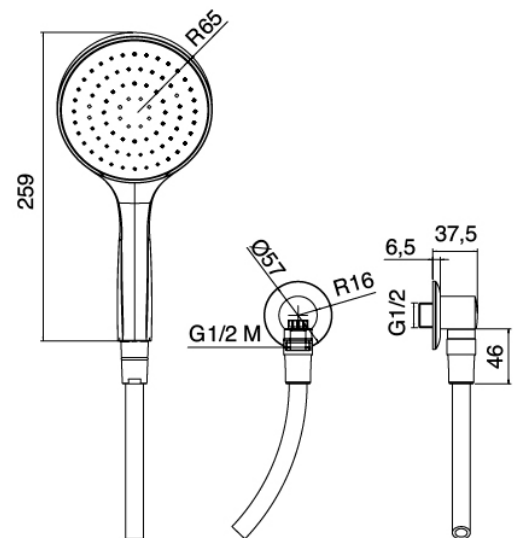

Modern - Asta saliscendi con doccetta

Codice kit: 4600 ADI-050

Asta saliscendi con doccetta e miscelatore a incasso – 1 uscita

Componenti

Asta saliscendi

Cod: 4600A414A00

Asta saliscendi

Doccetta

Cod: 4600Q417A02

Set doccetta anticalcare Diam. 130mm ECO AIR areata con presa acqua

Miscelatore monocomando

Cod: 46001402A00

Miscelatore ad incasso - completo

Finiture disponibili:

finiture speciali su richiesta salvo quantitativi minimi di ordine garantiti