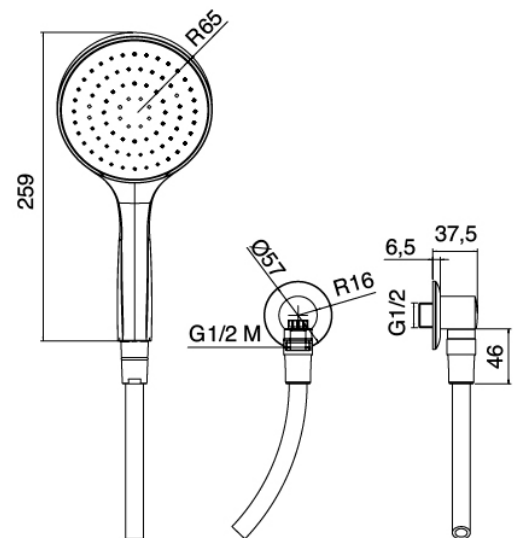

Modern - Asta saliscendi con doccetta

Codice kit: 4600 ADI-050

Asta saliscendi con doccetta e miscelatore a incasso – 1 uscita

Componenti

Asta saliscendi

Cod: 4600A414A00

Asta saliscendi

Doccetta

Cod: 4600Q417A02

Set doccetta anticalcare Diam. 130mm ECO AIR
areata con presa acqua

Miscelatore monocomando

Cod: 46001402A00

Miscelatore ad incasso - completo

Finiture disponibili:

finiture speciali su richiesta salvo quantitativi minimi di ordine garantiti