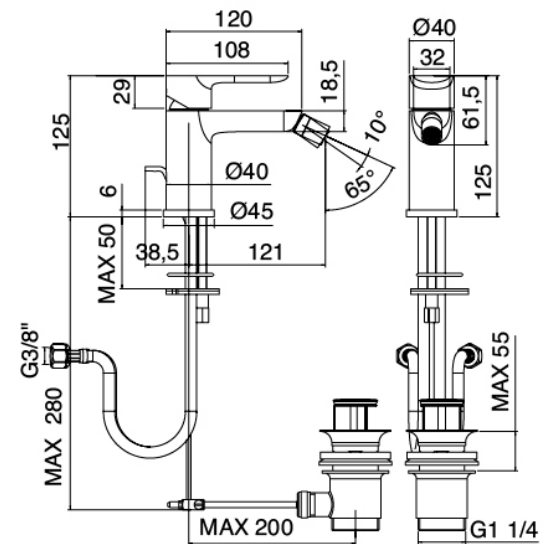

Modern - Miscelatore bidet

Codice kit: 4600 MBX-020

Miscelatore bidet con scarico

Componenti

Miscelatore monocomando

Cod: 46001201A00

Miscelatore bidet

Finiture disponibili: