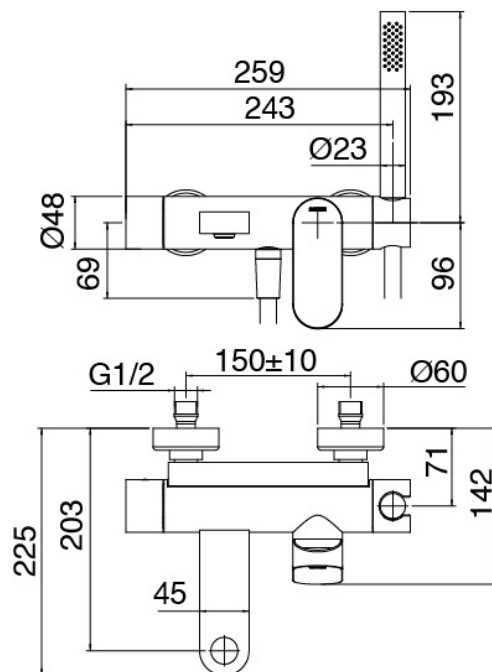

Modern - Gruppo vasca esterno

Codice kit: 3101 EVP-060

Gruppo vasca esterno miscelatore a parete – 2 uscite

Componenti

Gruppo miscelatore con getto erogatore

Cod: 31011400A00

Miscelatore vasca esterno

Finiture disponibili: