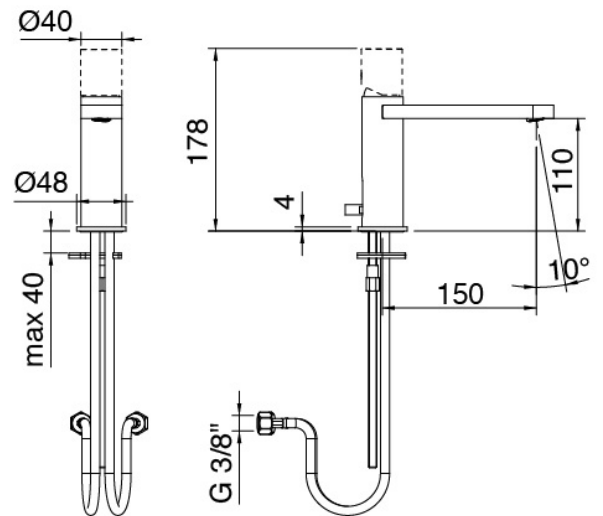

### Miscelatore monocomando

Cod: 3102A104A00

Miscelatore lavabo senza scarico L120 x H105 mm

## Leva

---

Cod: 3102MA01A00

Leva completa lavabo/bidet

## Prolunga

---

Cod: 3100PL02A00

Prolunga per miscelatore lavabo da 160 mm

## Tappo di scarico a pressione

Cod: 2900K302A00

Scarico con comando a pressione