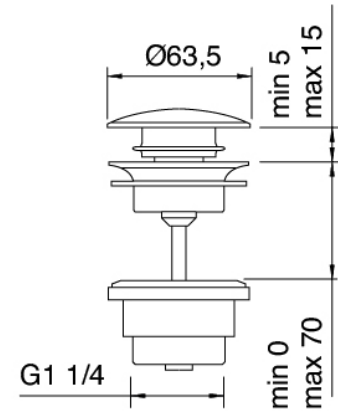

Tappo di scarico a pressione

Cod: 2900K302A00

Scarico con comando a pressione

Finiture disponibili:

finiture speciali su richiesta salvo quantitativi minimi di ordine garantiti

cromo

CRCR

acciaio spazzolato

NFNF

bianco

1010

nero

3131