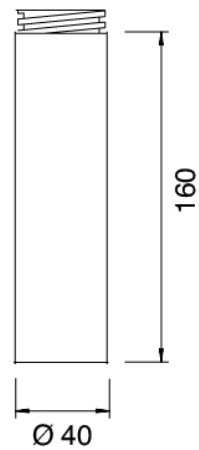

## Leva

---

Cod: 3102MA01A00

Leva completa lavabo/bidet

## Prolunga

---

Cod: 3100PL02A00

Prolunga per miscelatore lavabo da 160 mm