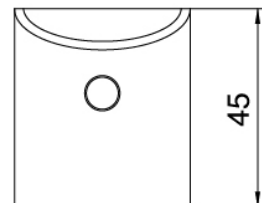

Leva

Cod: 3102MA01A00

Leva completa lavabo/bidet