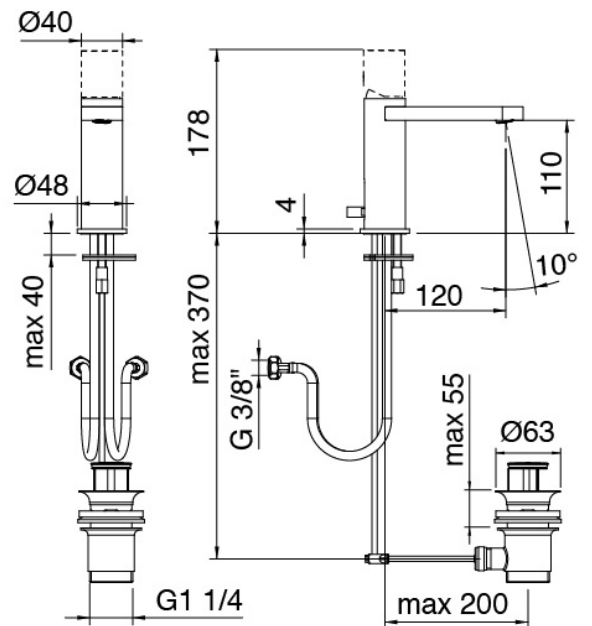

Modern - Miscelatore lavabo

Codice kit: 3102 MLX-010

Miscelatore lavabo con scarico

Componenti

Miscelatore monocomando

Cod: 3102A100A00

Miscelatore lavabo con scarico L 120 x H105 mm

Leva

Cod: 3102MA01A00

Leva completa lavabo/bidet

Finiture disponibili:

finiture speciali su richiesta salvo quantitativi minimi di ordine garantiti

cromo

CRCR

acciaio spazzolato

NFNF