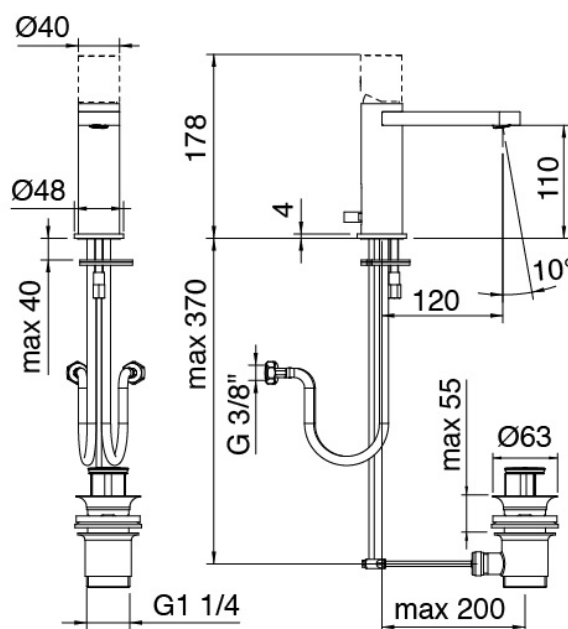

Modern - Miscelatore lavabo

Codice kit: 3102 MLX-010

Miscelatore lavabo con scarico

Componenti

Miscelatore monocomando

Cod: 3102A100A00

Miscelatore lavabo con scarico L 120 x H105 mm

Leva

Cod: 3102MA01A00

Leva completa lavabo/bidet

Finiture disponibili:

finiture speciali su richiesta salvo quantitativi minimi di ordine garantiti

cromo

CRCR

acciaio spazzolato

NFNF