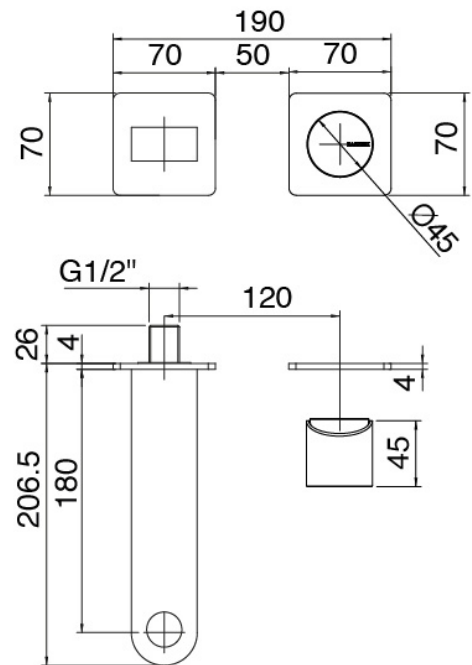

### Miscelatore monocomando

Cod: 3102A113A00

Miscelatore lavabo ad incasso - Getto 185mm - Parti esterne

## Parte grezza

---

Cod: 2900B113A00

Miscelatore lavabo ad incasso - parti grezze