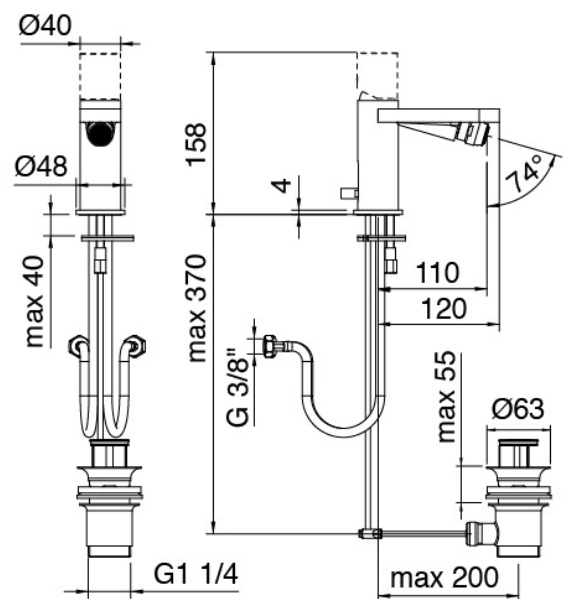

Modern - Miscelatore bidet

Codice kit: 3102 MBX-040

Miscelatore bidet con scarico

Componenti

Miscelatore monocomando

Cod: 3102A201A00

Miscelatore bidet

Leva

Cod: 3102MA01A00

Leva completa lavabo/bidet

Finiture disponibili:

finiture speciali su richiesta salvo quantitativi minimi di ordine garantiti

cromo

CRCR

acciaio spazzolato

NFNF