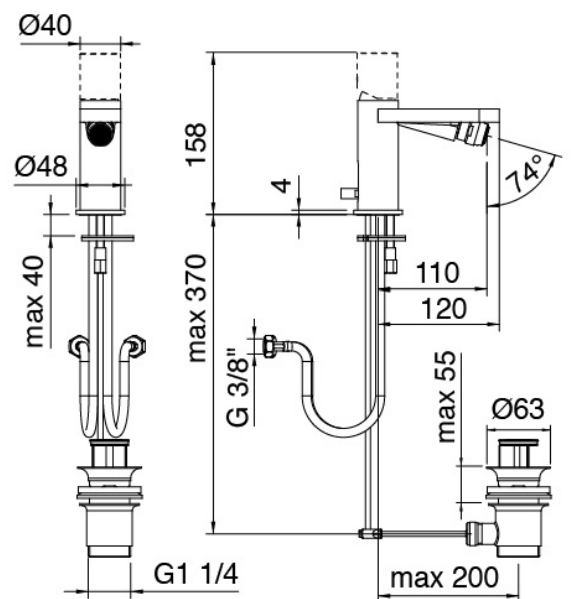

Modern - Miscelatore bidet

Codice kit: 3102 MBX-040

Miscelatore bidet con scarico

Componenti

Miscelatore monocomando

Cod: 3102A201A00

Miscelatore bidet

Leva

Cod: 3102MA01A00

Leva completa lavabo/bidet

Finiture disponibili:

finiture speciali su richiesta salvo quantitativi minimi di ordine garantiti

cromo

CRCR

acciaio spazzolato

NFNF