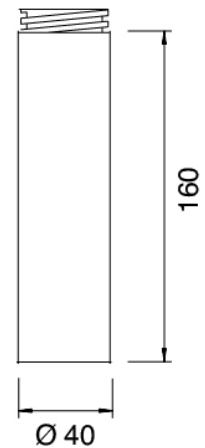

Modern - Miscelatore lavabo

Codice kit: 3101 MLX-020

Miscelatore lavabo con scarico

Componenti

Miscelatore monocomando

Cod: 31011104A00

Miscelatore lavabo senza scarico L120 x H105 mm

Prolunga

Cod: 3100PL02A00

Prolunga per miscelatore lavabo da 160 mm

Tappo di scarico a pressione

Cod: 2900K302A00

Scarico con comando a pressione

Finiture disponibili:

finiture speciali su richiesta salvo quantitativi minimi di ordine garantiti