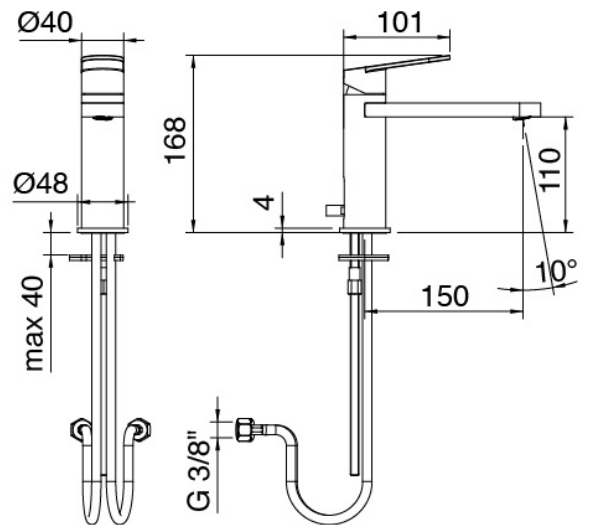

Modern - Miscelatore lavabo

Codice kit: 3101 MLX-020

Miscelatore lavabo con scarico

Componenti

Miscelatore monocomando

Cod: 31011104A00

Miscelatore lavabo senza scarico L120 x H105 mm

Prolunga

Cod: 3100PL02A00

Prolunga per miscelatore lavabo da 160 mm

Tappo di scarico a pressione

Cod: 2900K302A00

Scarico con comando a pressione

Finiture disponibili:

finiture speciali su richiesta salvo quantitativi minimi di ordine garantiti