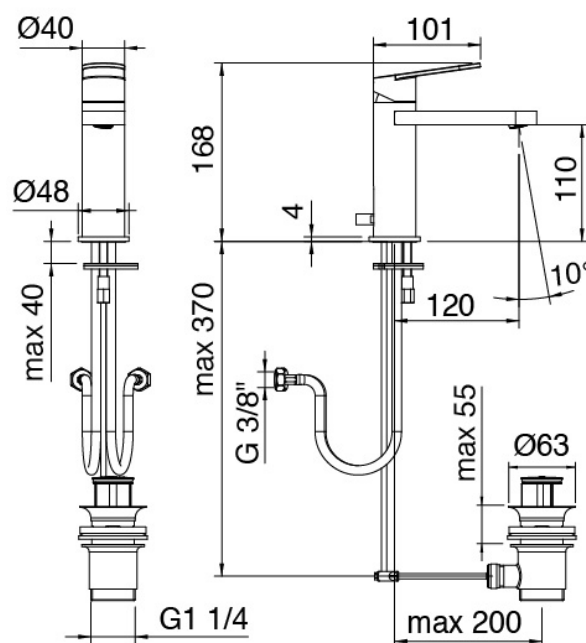

### Modern - Miscelatore lavabo

Codice kit: 3101 MLX-010

Miscelatore lavabo con scarico

### Miscelatore monocomando

Cod: 31011100A00

Miscelatore lavabo con scarico L 120 x H105 mm