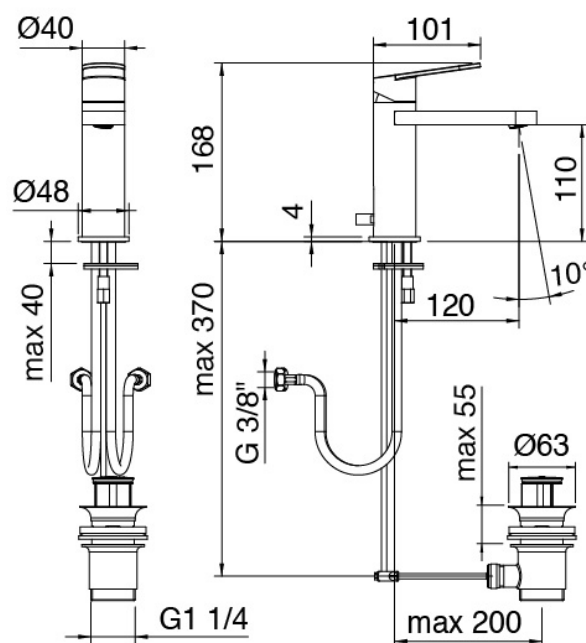

Modern - Miscelatore lavabo

Codice kit: 3101 MLX-010

Miscelatore lavabo con scarico

Componenti

Miscelatore monocomando

Cod: 31011100A00

Miscelatore lavabo con scarico L 120 x H105 mm

Finiture disponibili: