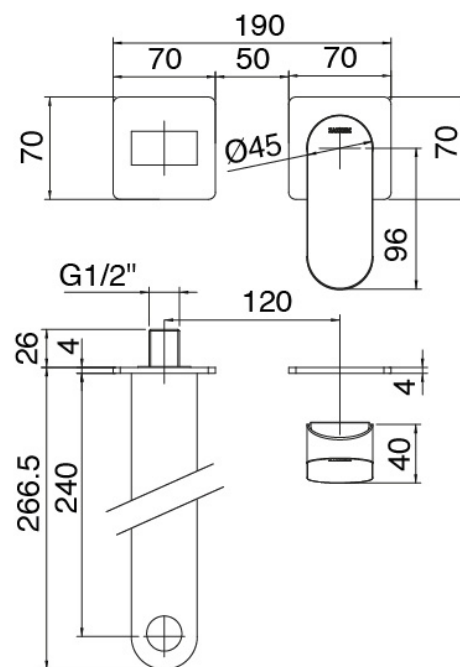

Modern - Miscelatore lavabo da incasso

Codice kit: 3101 MLI-040

Miscelatore lavabo da incasso

Componenti

Miscelatore monocomando

Cod: 3101A113AL0

Miscelatore lavabo ad incasso - Getto 245mm - Parti esterne

Parte grezza

Cod: 2900B113A00

Miscelatore lavabo ad incasso - parti grezze

Finiture disponibili:

finiture speciali su richiesta salvo quantitativi minimi di ordine garantiti

cromo

CRCR

acciaio spazzolato

NFNF