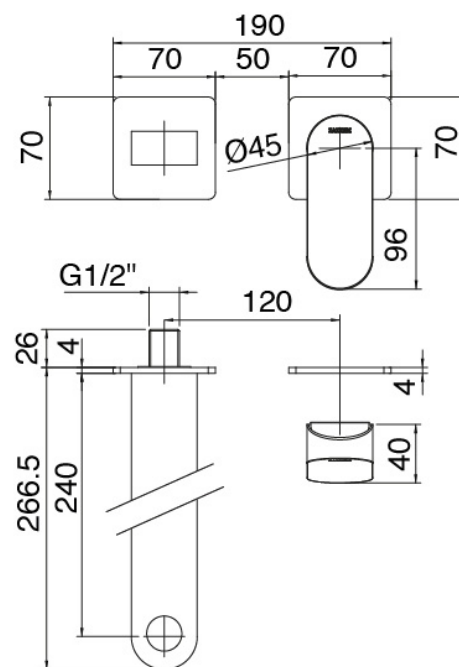

### Miscelatore monocomando

Cod: 3101A113AL0

Miscelatore lavabo ad incasso - Getto 245mm - Parti esterne

### Parte grezza

Cod: 2900B113A00

Miscelatore lavabo ad incasso - parti grezze