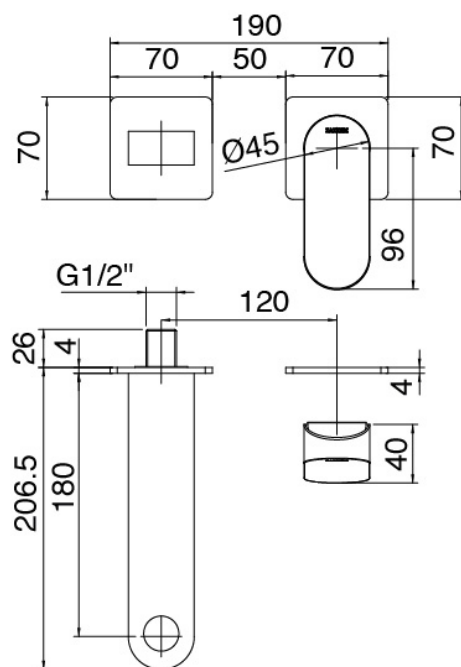

Modern - Miscelatore lavabo da incasso

Codice kit: 3101 MLI-030

Miscelatore lavabo da incasso

Componenti

Miscelatore monocomando

Cod: 3101A113A00

Miscelatore lavabo ad incasso - Getto 185mm - Parti esterne

Parte grezza

Cod: 2900B113A00

Miscelatore lavabo ad incasso - parti grezze

Finiture disponibili:

finiture speciali su richiesta salvo quantitativi minimi di ordine garantiti

cromo

CRCR

acciaio spazzolato

NFNF