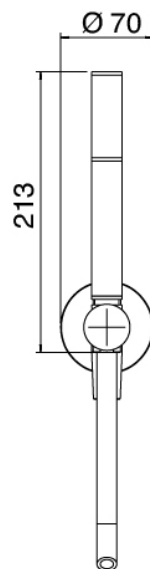

### Braccio a parete

Cod: 3100BR01A00

Braccio doccia

### Soffione doccia

Cod: 2900SO07A00

Soffione doccia Diam. 220 mm anticalcare -  
Ispezionabile

### Doccetta stand alone

Cod: 31000413A00

Set doccetta con presa acqua e borchia tonda

### Parte grezza

Cod: 2900A401A00

Miscelatore doccia ad incasso con deviatore - parti grezze