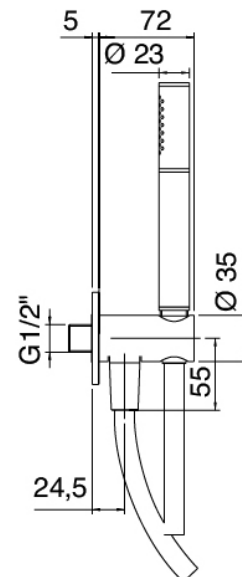

### Braccio a parete

Cod: 3100BR01A00

Braccio doccia

### Soffione doccia

Cod: 2900SO07A00

Soffione doccia Diam. 220 mm anticalcare -  
Ispezionabile

### Doccetta stand alone

Cod: 31000413A00

Set doccetta con presa acqua e borchia tonda

### Parte grezza

Cod: 2900A401A00

Miscelatore doccia ad incasso con deviatore - parti grezze