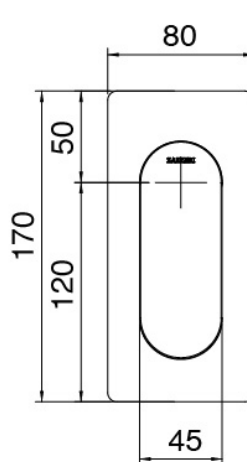

### Soffione doccia

Cod: 2900SO07A00

Soffione doccia Diam. 220 mm anticalcare -  
Ispezionabile

### Doccetta stand alone

Cod: 31000413A00

Set doccetta con presa acqua e borchia tonda

### Parte grezza

Cod: 2900A401A00

Miscelatore doccia ad incasso con deviatore - parti grezze