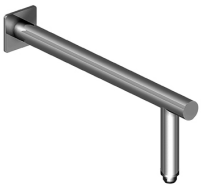

## Modern - Braccio doccia con soffione, doccetta

Codice kit: 3101 DDI-080

Braccio doccia con soffione, doccetta e miscelatore a incasso – 2 uscite

### Braccio a parete

Cod: 3100BR01A00

Braccio doccia

### Soffione doccia

Cod: 2900SO07A00

Soffione doccia Diam. 220 mm anticalcare -  
Ispezionabile

### Parte grezza

Cod: 2900A401A00

Miscelatore doccia ad incasso con deviatore - parti grezze