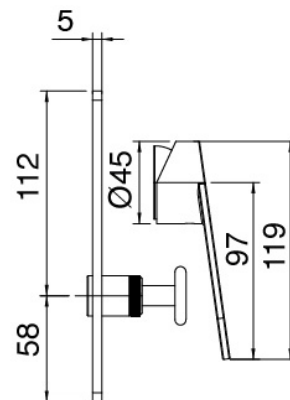

### Soffione doccia

Cod: 2900SO07A00

Soffione doccia Diam. 220 mm anticalcare -  
Ispezionabile

### Doccetta stand alone

Cod: 31000413A00

Set doccetta con presa acqua e borchia tonda

### Parte grezza

Cod: 2900A401A00

Miscelatore doccia ad incasso con deviatore - parti grezze