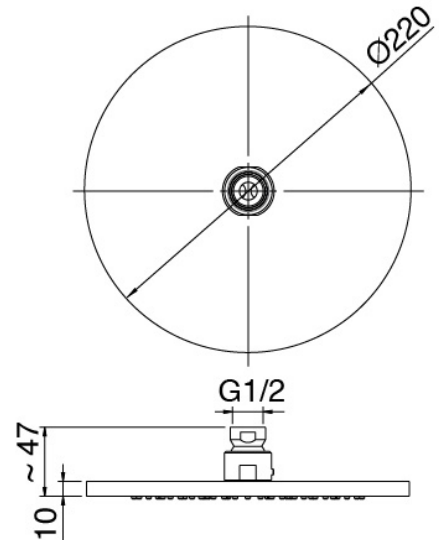

## Modern - Braccio doccia con soffione, doccetta

Codice kit: 3101 DDI-080

Braccio doccia con soffione, doccetta e miscelatore a incasso – 2 uscite

### Braccio a parete

Cod: 3100BR01A00

Braccio doccia

### Soffione doccia

Cod: 2900SO07A00

Soffione doccia Diam. 220 mm anticalcare -  
Ispezionabile

### Parte grezza

Cod: 2900A401A00

Miscelatore doccia ad incasso con deviatore - parti grezze