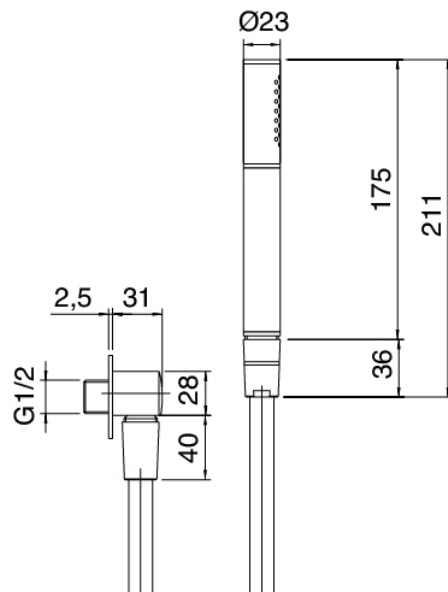

Modern - Asta saliscendi con doccetta

Codice kit: 3101 ADI-090

Asta saliscendi con doccetta e miscelatore a incasso – 1 uscita

Componenti

**Asta saliscendi**

Cod: 3600A414A00

Asta saliscendi

### Doccetta

Cod: 6800Q417A00

Doccetta anticalcare

### Miscelatore monocomando

Cod: 3101A402A00

Miscelatore doccia ad incasso - parti esterne

### Parte grezza

Cod: 2900A402A00

Miscelatore doccia ad incasso - parti grezze