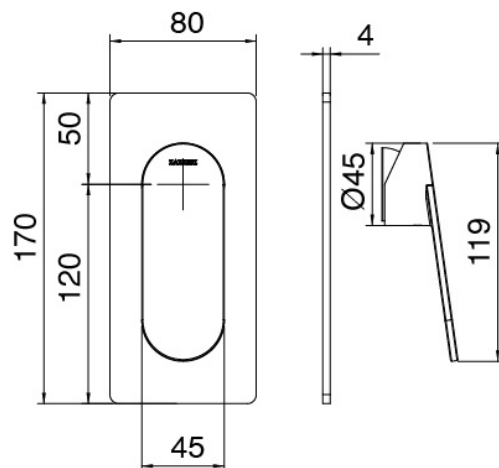

Modern - Asta saliscendi con doccetta

Codice kit: 3101 ADI-090

Asta saliscendi con doccetta e miscelatore a incasso – 1 uscita

Componenti

**Asta saliscendi**

Cod: 3600A414A00

Asta saliscendi

### Miscelatore monocomando

Cod: 3101A402A00

Miscelatore doccia ad incasso - parti esterne

### Parte grezza

Cod: 2900A402A00

Miscelatore doccia ad incasso - parti grezze