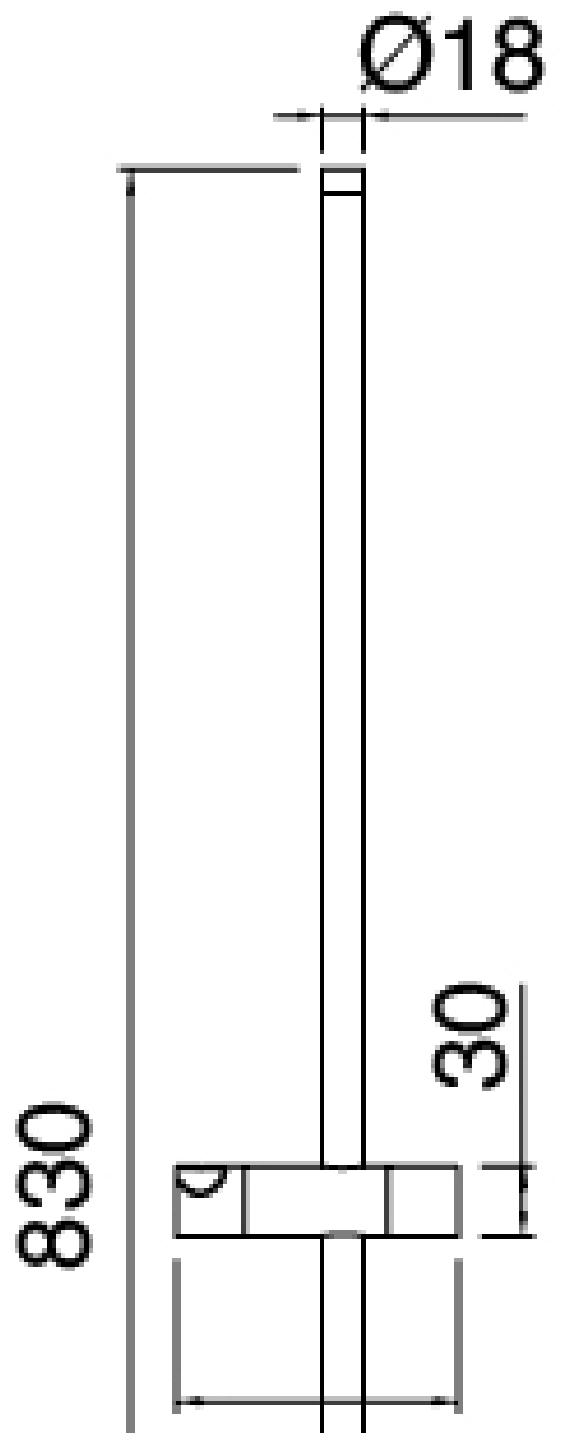

Modern - Asta saliscendi con doccetta

Codice kit: 3101 ADI-090

Asta saliscendi con doccetta e miscelatore a incasso – 1 uscita

Componenti

**Asta saliscendi**

Cod: 3600A414A00

Asta saliscendi

### Doccetta

Cod: 6800Q417A00

Doccetta anticalcare

### Miscelatore monocomando

Cod: 3101A402A00

Miscelatore doccia ad incasso - parti esterne

### Parte grezza

Cod: 2900A402A00

Miscelatore doccia ad incasso - parti grezze