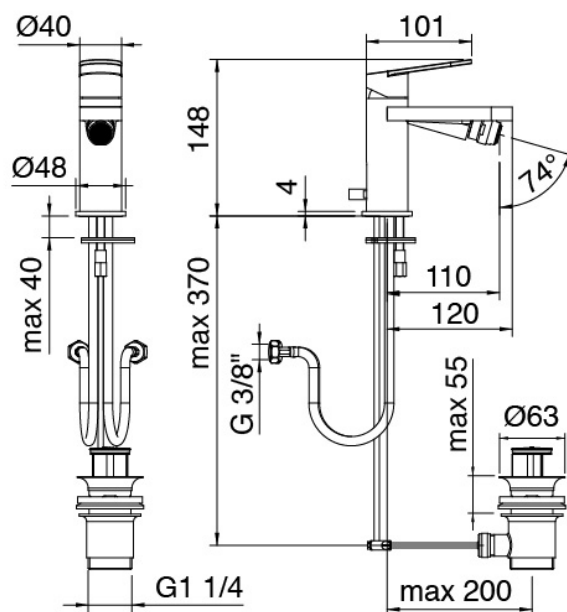

### Modern - Miscelatore bidet

Codice kit: 3101 MBX-050

Miscelatore bidet con scarico

### Miscelatore monocomando

Cod: 31011201A00

Miscelatore bidet