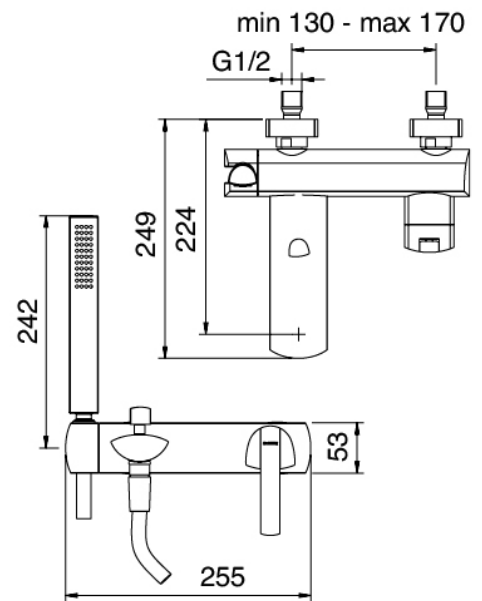

Modern - Gruppo vasca esterno

Codice kit: 4400 EVP-070

Gruppo vasca esterno miscelatore a parete – 2 uscite

Componenti

**Gruppo miscelatore con getto erogatore**

Cod: 44001400A00

Miscelatore vasca esterno duplex 1/2