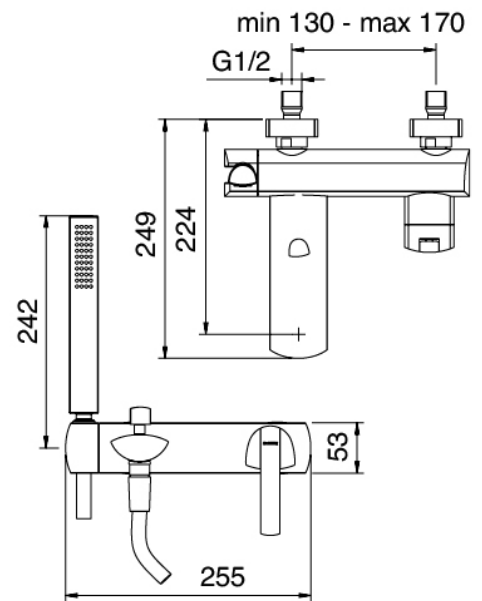

Modern - Gruppo vasca esterno

Codice kit: 4400 EVP-070

Gruppo vasca esterno miscelatore a parete – 2 uscite

Componenti

Gruppo miscelatore con getto erogatore

Cod: 44001400A00

Miscelatore vasca esterno duplex 1/2