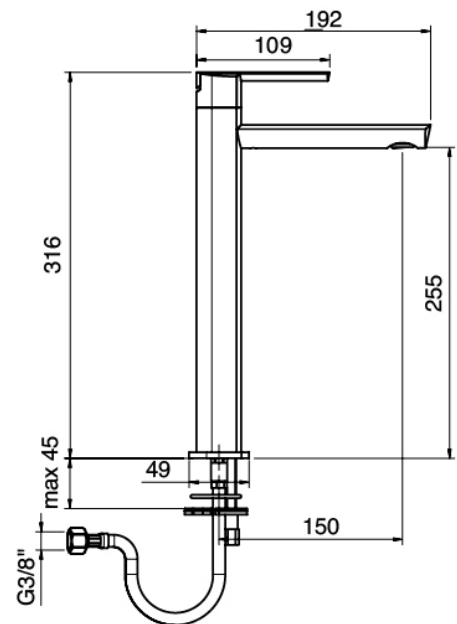

Modern - Miscelatore lavabo

Codice kit: 4400 MLX-030

Miscelatore lavabo con scarico

Componenti

**Miscelatore monocomando**

Cod: 44001096A00

Miscelatore lavabo senza scarico

## Tappo di scarico a pressione

Cod: 2900K302A00

Scarico con comando a pressione