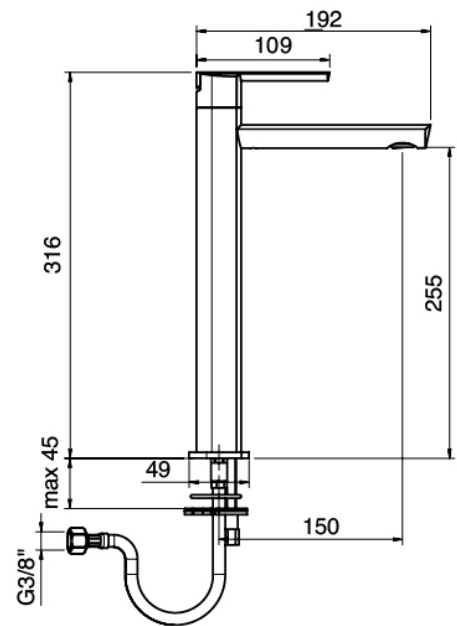

Modern - Miscelatore lavabo

Codice kit: 4400 MLX-030

Miscelatore lavabo con scarico

Componenti

Miscelatore monocomando

Cod: 44001096A00

Miscelatore lavabo senza scarico

Tappo di scarico a pressione

Cod: 2900K302A00

Scarico con comando a pressione

Finiture disponibili:

finiture speciali su richiesta salvo quantitativi minimi di ordine garantiti

cromo

CRCR

acciaio spazzolato

ASAS