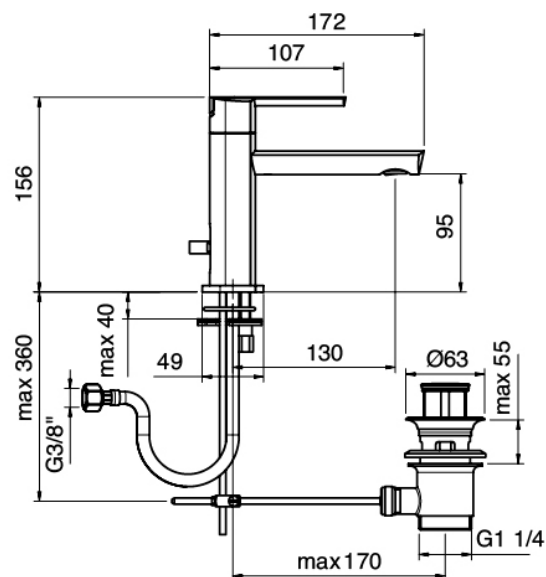

Modern - Miscelatore lavabo

Codice kit: 4400 MLX-020

Miscelatore lavabo con scarico

Componenti

Miscelatore monocomando

Cod: 44001099A00

Miscelatore lavabo

Finiture disponibili: