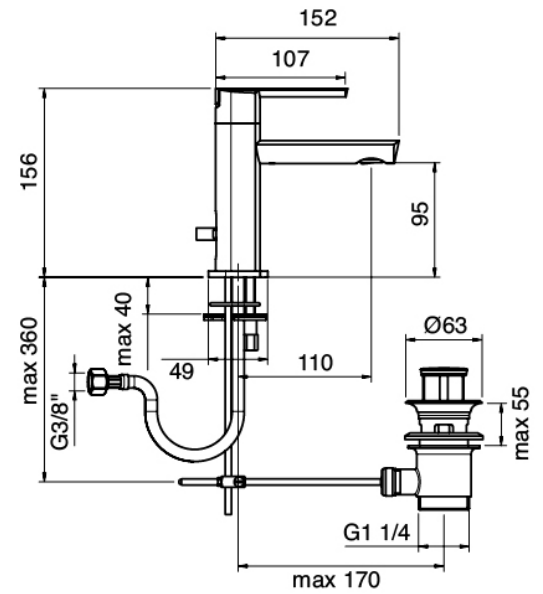

Modern - Miscelatore lavabo

Codice kit: 4400 MLX-010

Miscelatore lavabo con scarico

Componenti

Miscelatore monocomando

Cod: 44001100A00

Miscelatore lavabo

Finiture disponibili: