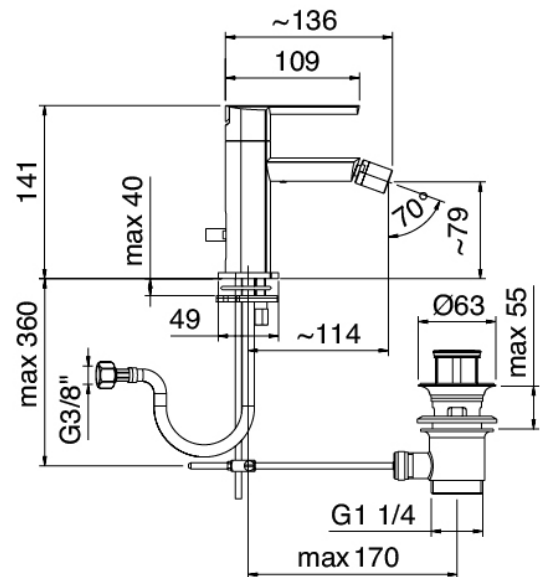

Modern - Miscelatore bidet

Codice kit: 4400 MBX-060

Miscelatore bidet con scarico

Componenti

Miscelatore monocomando

Cod: 44001201A00

Miscelatore bidet

Finiture disponibili: