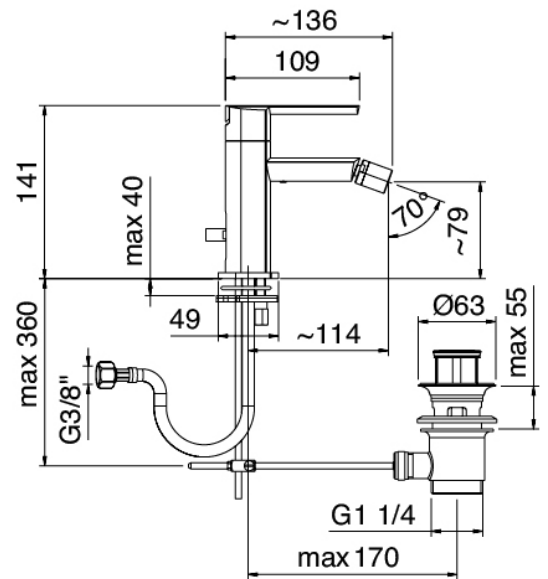

Modern - Miscelatore bidet

Codice kit: 4400 MBX-060

Miscelatore bidet con scarico

Componenti

Miscelatore monocomando

Cod: 44001201A00

Miscelatore bidet

Finiture disponibili: