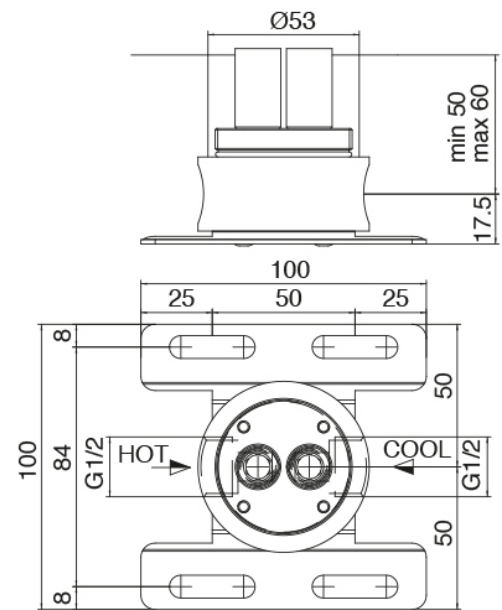

SURF - Gruppo vasca da terra

Codice kit: 6300 EVT-090

Gruppo vasca da terra con doccetta un miscelatore

Componenti

Parte grezza

Cod: 3300B100A00

Getto lavabo a colonna - parti grezze

Colonna vasca da terra

Cod: 6300V110A00

Colonna vasca da terra Ø43 con doccetta Surf

Finiture disponibili:

finiture speciali su richiesta salvo quantitativi minimi di ordine garantiti

cromo

CRCR

acciaio spazzolato

NFNF