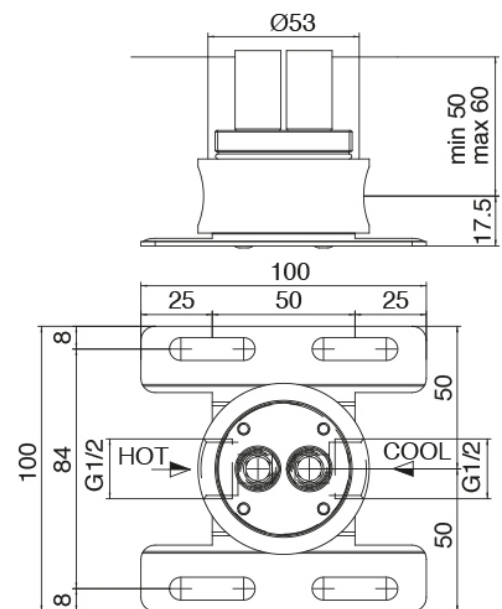

SURF - Gruppo vasca da terra

Codice kit: 6300 EVT-090

Gruppo vasca da terra con doccetta un miscelatore

Componenti

Parte grezza

Cod: 3300B100A00

Getto lavabo a colonna - parti grezze

Colonna vasca da terra

Cod: 6300V110A00

Colonna vasca da terra Ø43 con doccetta Surf

Finiture disponibili:

finiture speciali su richiesta salvo quantitativi minimi di ordine garantiti

cromo

CRCR

acciaio spazzolato

NFNF