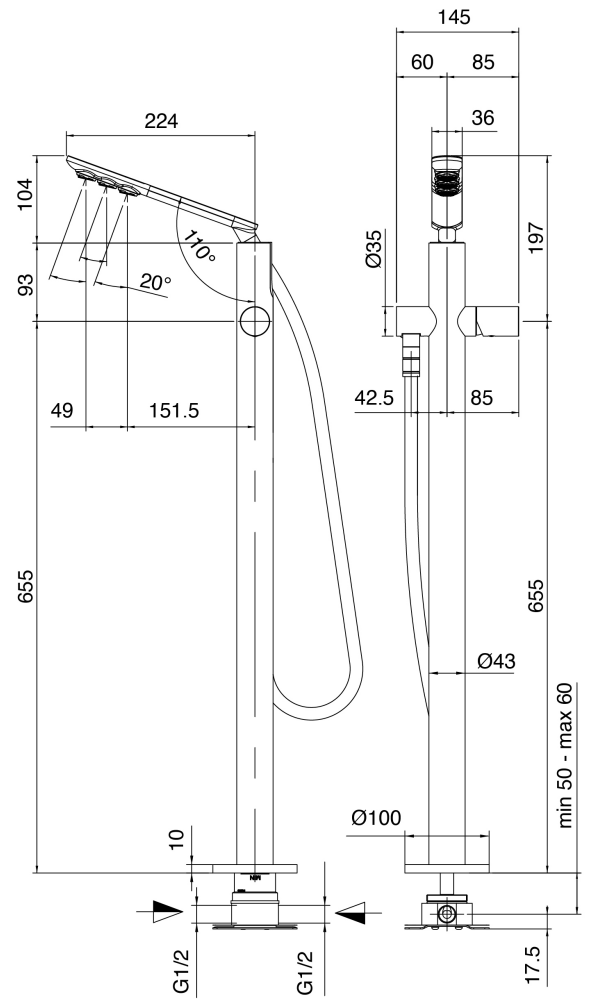

SURF - Gruppo vasca da terra

Codice kit: 6300 EVT-090

Gruppo vasca da terra con doccetta un miscelatore

Componenti

Parte grezza

Cod: 3300B100A00

Getto lavabo a colonna - parti grezze

Colonna vasca da terra

Cod: 6300V110A00

Colonna vasca da terra Ø43 con doccetta Surf

Finiture disponibili:

finiture speciali su richiesta salvo quantitativi minimi di ordine garantiti

cromo

CRCR

acciaio spazzolato

NFNF

bianco

1010

nero

3131

ottone lucido

OLOL