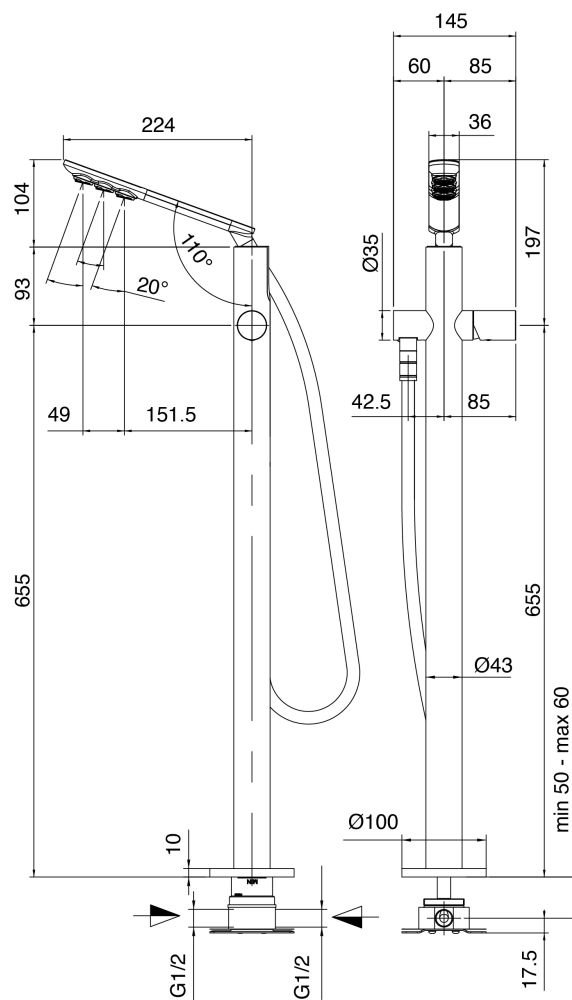

SURF - Gruppo vasca da terra

Codice kit: 6300 EVT-090

Gruppo vasca da terra con doccetta un miscelatore

Componenti

Parte grezza

Cod: 3300B100A00

Getto lavabo a colonna - parti grezze

Colonna vasca da terra

Cod: 6300V110A00

Colonna vasca da terra Ø43 con doccetta Surf

Finiture disponibili:

finiture speciali su richiesta salvo quantitativi minimi di ordine garantiti

cromo

CRCR

acciaio spazzolato

NFNF

bianco

1010

nero

3131

ottone lucido

OLOL