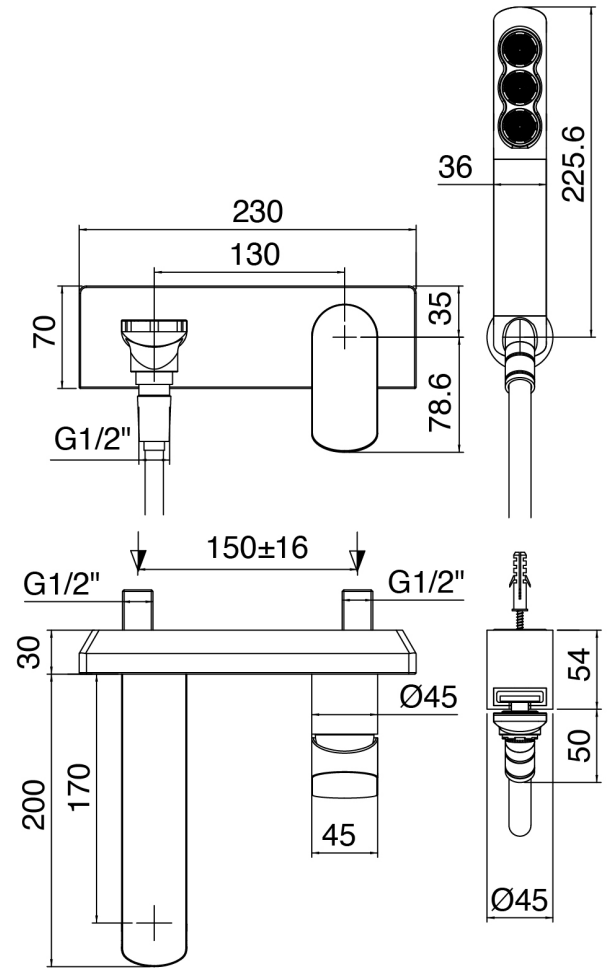

### Set doccetta Surf

Cod: 6300Q418A00

Set doccia con doccetta SURF mm con supporto

## Miscelatore vasca esterno

Cod: 63000701A00

Miscelatore vasca esterno senza flessibile e doccia