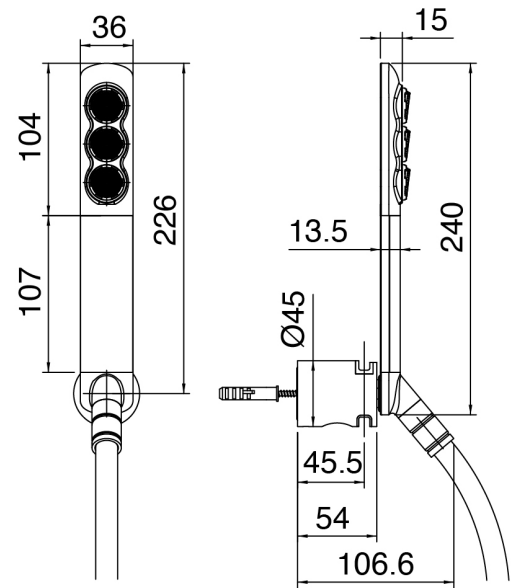

## SURF - Gruppo vasca esterno

Codice kit: 6300 EVP-100

Miscelatore vasca esterno a parete – 2 uscite

### Set doccetta Surf

Cod: 6300Q418A00

Set doccia con doccetta SURF mm con supporto

## Miscelatore vasca esterno

Cod: 63000701A00

Miscelatore vasca esterno senza flessibile e doccia