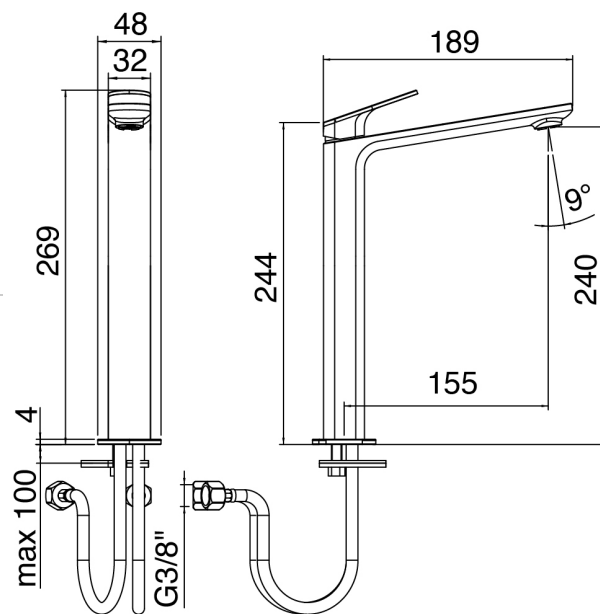

## SURF - Miscelatore lavabo

Codice kit: 6300 MLX-030

Miscelatore lavabo senza scarico

#### Miscelatore monocomando

Cod: 63001099A00

Miscelatore lavabo senza scarico L189 x H240 mm