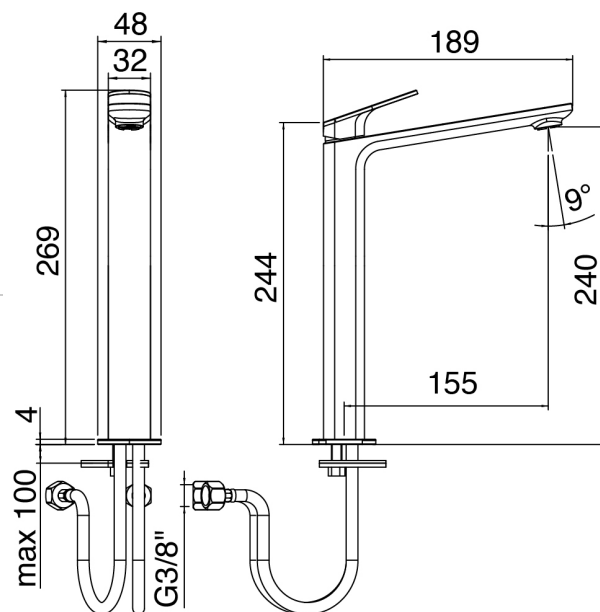

SURF - Miscelatore lavabo

Codice kit: 6300 MLX-030

Miscelatore lavabo senza scarico

Componenti

Miscelatore monocomando

Cod: 63001099A00

Miscelatore lavabo senza scarico L189 x H240 mm

Finiture disponibili:

3131

ottone lucido

OLOL