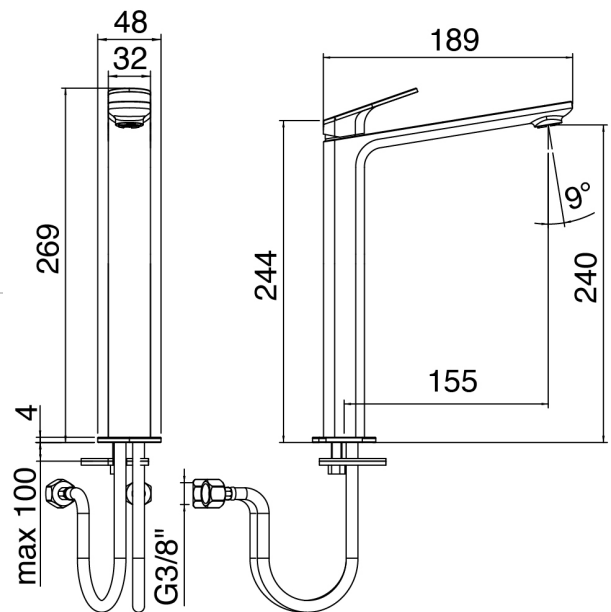

SURF - Miscelatore lavabo

Codice kit: 6300 MLX-030

Miscelatore lavabo senza scarico

Componenti

Miscelatore monocomando

Cod: 63001099A00

Miscelatore lavabo senza scarico L189 x H240 mm

Finiture disponibili:

3131

ottone lucido

OLOL