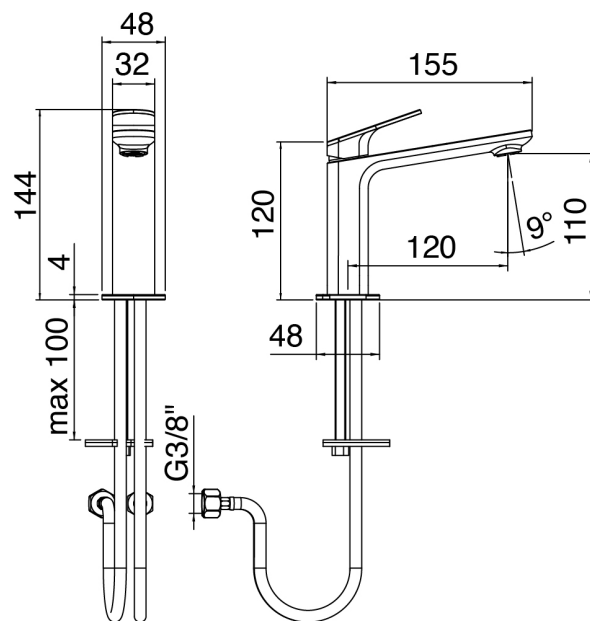

SURF - Miscelatore lavabo

Codice kit: 6300 MLX-020

Miscelatore lavabo senza scarico

Componenti

Miscelatore monocomando

Cod: 63001106A00

Miscelatore lavabo senza scarico L155 x H110 mm

Finiture disponibili: