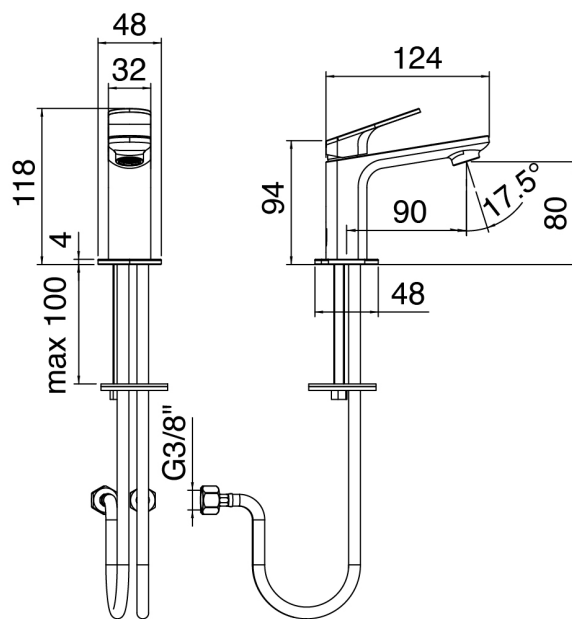

## SURF - Miscelatore lavabo

Codice kit: 6300 MLX-010

Miscelatore lavabo senza scarico

#### Miscelatore monocomando

Cod: 63001010A00

Miscelatore lavabo senza scarico L124 x H80 mm