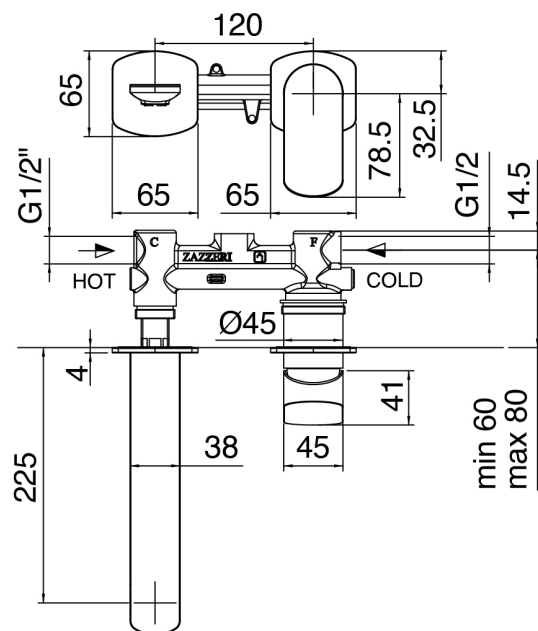

SURF - Miscelatore lavabo ad incasso

Codice kit: 6300 MLI-050

Miscelatore lavabo ad incasso

Componenti

Miscelatore monocomando

Cod: 6300A113AA1

Miscelatore lavabo ad incasso - Getto 225 mm - Parti esterne

Parte grezza

Cod: 2900B113A00

Miscelatore lavabo ad incasso - parti grezze

Finiture disponibili:

finiture speciali su richiesta salvo quantitativi minimi di ordine garantiti

cromo

CRCR

acciaio spazzolato

NFNF

bianco

1010

nero

3131

ottone lucido

OLOL