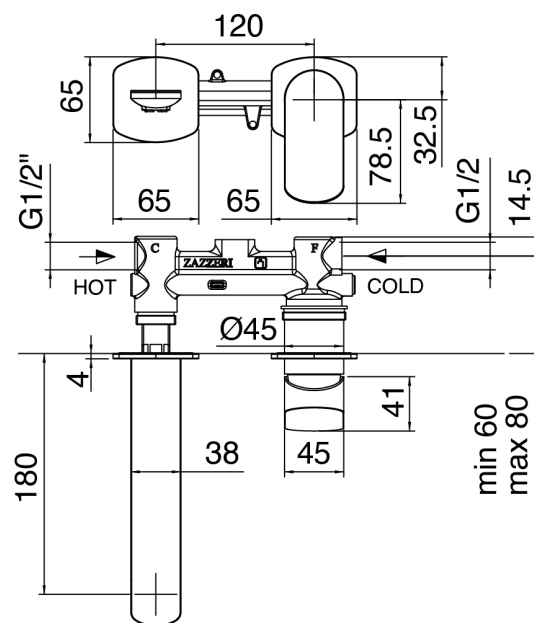

SURF - Miscelatore lavabo ad incasso

Codice kit: 6300 MLI-040

Miscelatore lavabo ad incasso

Componenti

Miscelatore monocomando

Cod: 6300A113AA0

Miscelatore lavabo ad incasso - Getto 180 mm - Parti esterne

Parte grezza

Cod: 2900B113A00

Miscelatore lavabo ad incasso - parti grezze

Finiture disponibili:

finiture speciali su richiesta salvo quantitativi minimi di ordine garantiti

cromo

CRCR

acciaio spazzolato

NFNF