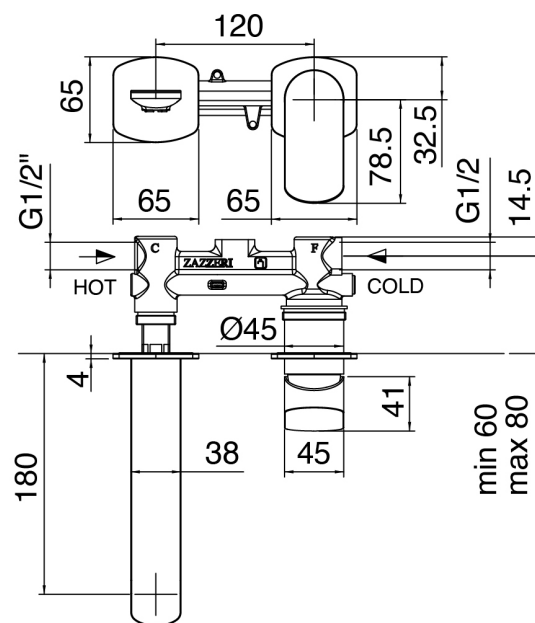

SURF - Miscelatore lavabo ad incasso

Codice kit: 6300 MLI-040

Miscelatore lavabo ad incasso

Componenti

Miscelatore monocomando

Cod: 6300A113AA0

Miscelatore lavabo ad incasso - Getto 180 mm - Parti esterne

Parte grezza

Cod: 2900B113A00

Miscelatore lavabo ad incasso - parti grezze

Finiture disponibili:

finiture speciali su richiesta salvo quantitativi minimi di ordine garantiti

cromo

CRCR

acciaio spazzolato

NFNF