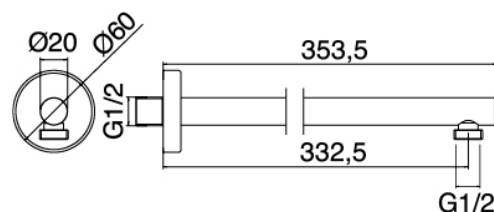

SURF - Gruppo doccia incasso

Codice kit: 6300 DDI-120

Gruppo doccia incasso termostatico a 2 uscite con soffione e doccetta SURF

Componenti

Braccio a parete

Cod: 3600BR01A00

Braccio doccia

Soffione doccia

Cod: 2900SO06A00

Soffione doccia Diam. 315 mm anticalcare -
Ispezionabile

Set doccetta Surf

Cod: 6300Q419A00

Set doccia con doccetta SURF completo di presa acqua e supporto

Parte grezza

Cod: 3300D802A00

Gruppo termostatico da incasso SMART a 2 uscite (1 deviatore con stop) - parti grezze

Deviatore

Cod: 6300Y408AA0

Deviatore - parti esterne

Comando termostatico

Cod: 6300T550AA0

Comando termostatico da incasso - parti esterne

Finiture disponibili:

finiture speciali su richiesta salvo quantitativi minimi di ordine garantiti