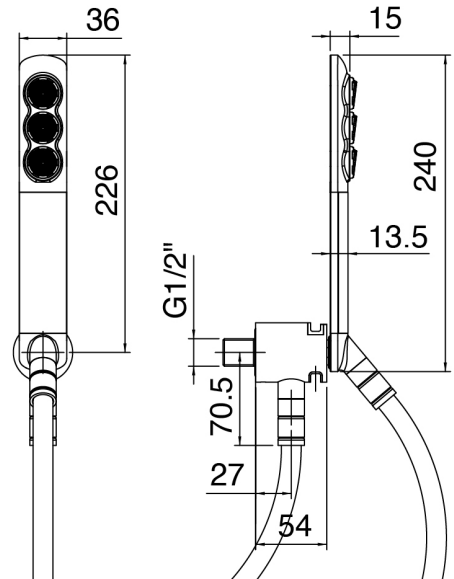

SURF - Gruppo doccia incasso

Codice kit: 6300 DDI-120

Gruppo doccia incasso termostatico a 2 uscite con soffione e doccetta SURF

Componenti

Braccio a parete

Cod: 3600BR01A00

Braccio doccia

Soffione doccia

Cod: 2900SO06A00

Soffione doccia Diam. 315 mm anticalcare -
Ispezionabile

Set doccetta Surf

Cod: 6300Q419A00

Set doccia con doccetta SURF completo di presa acqua e supporto

Parte grezza

Cod: 3300D802A00

Gruppo termostatico da incasso SMART a 2 uscite (1 deviatore con stop) - parti grezze

Deviatore

Cod: 6300Y408AA0

Deviatore - parti esterne

Comando termostatico

Cod: 6300T550AA0

Comando termostatico da incasso - parti esterne

Finiture disponibili:

finiture speciali su richiesta salvo quantitativi minimi di ordine garantiti