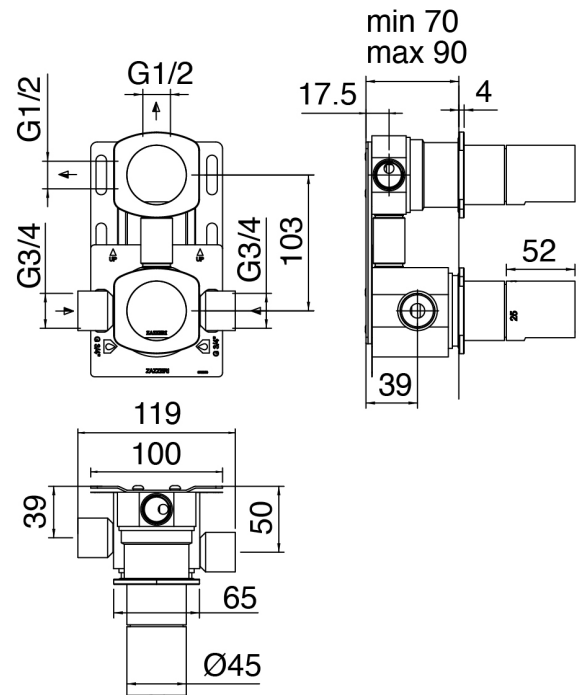

SURF - Gruppo doccia incasso

Codice kit: 6300 DDI-120

Gruppo doccia incasso termostatico a 2 uscite con soffione e doccetta SURF

Componenti

Braccio a parete

Cod: 3600BR01A00

Braccio doccia

Soffione doccia

Cod: 2900SO06A00

Soffione doccia Diam. 315 mm anticalcare -
Ispezionabile

Set doccetta Surf

Cod: 6300Q419A00

Set doccia con doccetta SURF completo di presa acqua e supporto

Parte grezza

Cod: 3300D802A00

Gruppo termostatico da incasso SMART a 2 uscite (1 deviatore con stop) - parti grezze

Deviatore

Cod: 6300Y408AA0

Deviatore - parti esterne

Comando termostatico

Cod: 6300T550AA0

Comando termostatico da incasso - parti esterne

Finiture disponibili:

finiture speciali su richiesta salvo quantitativi minimi di ordine garantiti