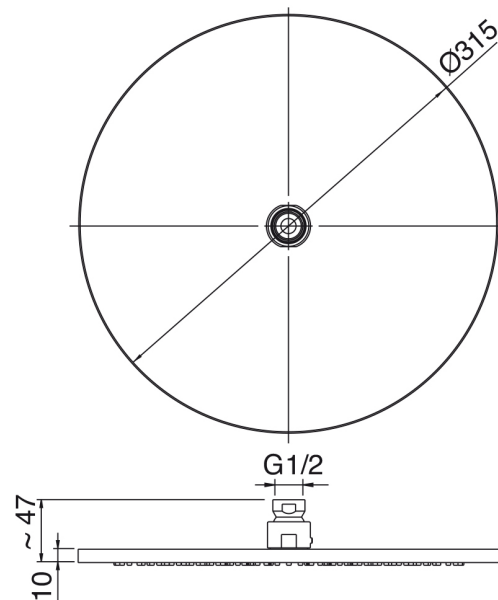

SURF - Gruppo doccia incasso

Codice kit: 6300 DDI-120

Gruppo doccia incasso termostatico a 2 uscite con soffione e doccetta SURF

Componenti

Braccio a parete

Cod: 3600BR01A00

Braccio doccia

Soffione doccia

Cod: 2900SO06A00

Soffione doccia Diam. 315 mm anticalcare -
Ispezionabile

Set doccetta Surf

Cod: 6300Q419A00

Set doccia con doccetta SURF completo di presa acqua e supporto

Parte grezza

Cod: 3300D802A00

Gruppo termostatico da incasso SMART a 2 uscite (1 deviatore con stop) - parti grezze