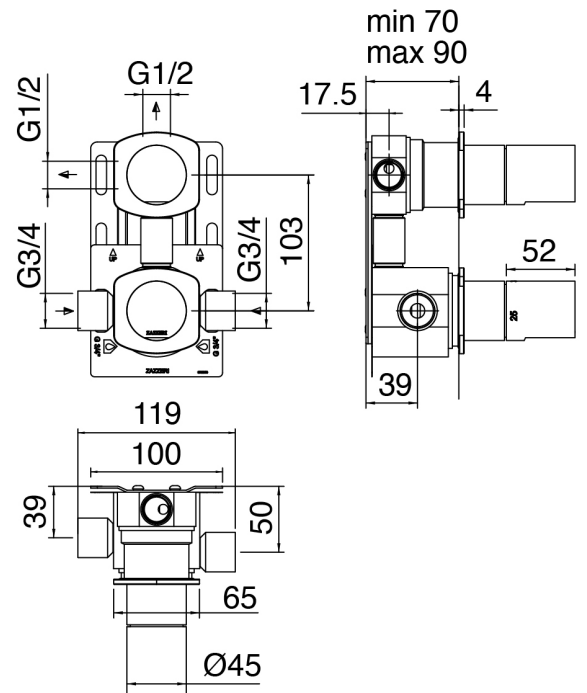

SURF - Gruppo doccia incasso

Codice kit: 6300 DDI-120

Gruppo doccia incasso termostatico a 2 uscite con soffione e doccetta SURF

Componenti

Braccio a parete

Cod: 3600BR01A00

Braccio doccia

Soffione doccia

Cod: 2900SO06A00

Soffione doccia Diam. 315 mm anticalcare -
Ispezionabile

Set doccetta Surf

Cod: 6300Q419A00

Set doccia con doccetta SURF completo di presa acqua e supporto

Parte grezza

Cod: 3300D802A00

Gruppo termostatico da incasso SMART a 2 uscite (1 deviatore con stop) - parti grezze

Deviatore

Cod: 6300Y408AA0

Deviatore - parti esterne

Comando termostatico

Cod: 6300T550AA0

Comando termostatico da incasso - parti esterne

Finiture disponibili:

finiture speciali su richiesta salvo quantitativi minimi di ordine garantiti