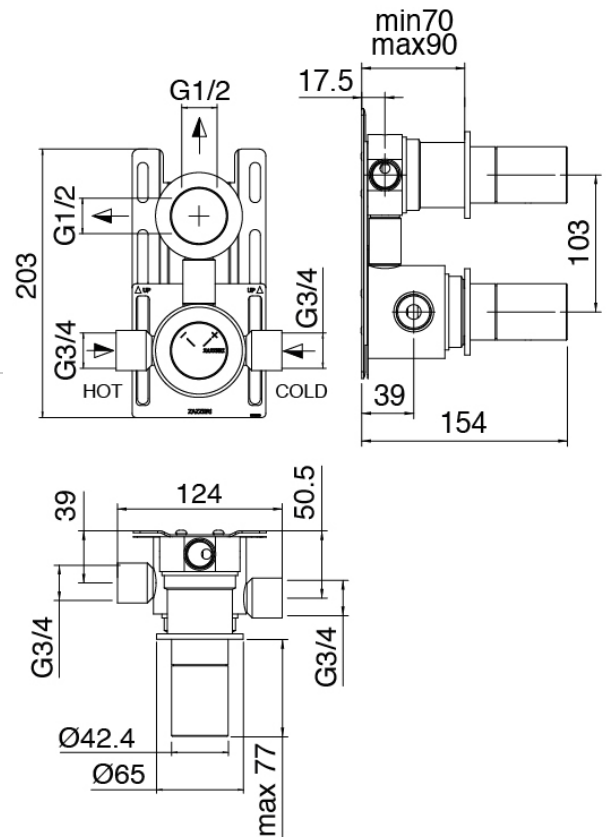

SURF - Gruppo doccia incasso

Codice kit: 6300 DDI-120

Gruppo doccia incasso termostatico a 2 uscite con soffione e doccetta SURF

Componenti

Braccio a parete

Cod: 3600BR01A00

Braccio doccia

Soffione doccia

Cod: 2900SO06A00

Soffione doccia Diam. 315 mm anticalcare -
Ispezionabile

Set doccetta Surf

Cod: 6300Q419A00

Set doccia con doccetta SURF completo di presa acqua e supporto

Parte grezza

Cod: 3300D802A00

Gruppo termostatico da incasso SMART a 2 uscite (1 deviatore con stop) - parti grezze

Deviatore

Cod: 6300Y408AA0

Deviatore - parti esterne

Comando termostatico

Cod: 6300T550AA0

Comando termostatico da incasso - parti esterne

Finiture disponibili:

finiture speciali su richiesta salvo quantitativi minimi di ordine garantiti