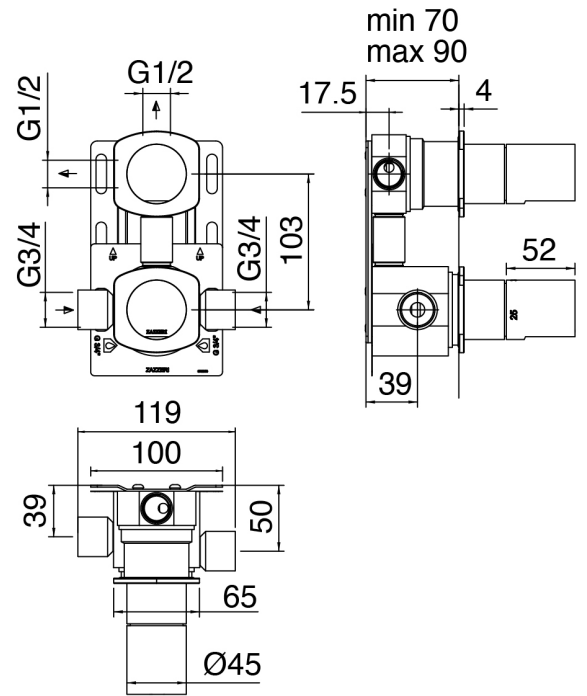

SURF - Gruppo doccia incasso

Codice kit: 6300 DDI-120

Gruppo doccia incasso termostatico a 2 uscite con soffione e doccetta SURF

Componenti

Braccio a parete

Cod: 3600BR01A00

Braccio doccia

Soffione doccia

Cod: 2900SO06A00

Soffione doccia Diam. 315 mm anticalcare -
Ispezionabile

Set doccetta Surf

Cod: 6300Q419A00

Set doccia con doccetta SURF completo di presa acqua e supporto

Parte grezza

Cod: 3300D802A00

Gruppo termostatico da incasso SMART a 2 uscite (1 deviatore con stop) - parti grezze

Deviatore

Cod: 6300Y408AA0

Deviatore - parti esterne

Comando termostatico

Cod: 6300T550AA0

Comando termostatico da incasso - parti esterne

Finiture disponibili:

finiture speciali su richiesta salvo quantitativi minimi di ordine garantiti