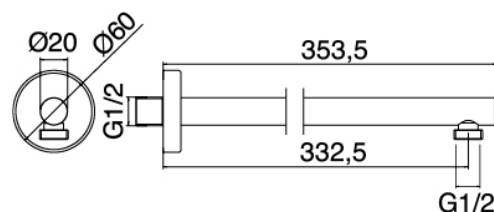

SURF - Gruppo doccia incasso

Codice kit: 6300 DDI-110

Gruppo doccia a incasso con doccetta SURF e miscelatore a incasso – 2 uscite

Componenti

Braccio a parete

Cod: 3600BR01A00

Braccio doccia

Soffione doccia

Cod: 2900SO07A00

Soffione doccia Diam. 220 mm anticalcare -
Ispezionabile

Set doccia Surf

Cod: 6300Q419A00

Set doccia con doccetta SURF completo di presa acqua e supporto

Parte grezza

Cod: 2900A401A00

Miscelatore doccia ad incasso con deviatore - parti grezze

Miscelatore monocomando

Cod: 6300A401AA0

Miscelatore doccia ad incasso con deviatore - parti esterne

Finiture disponibili:

finiture speciali su richiesta salvo quantitativi minimi di ordine garantiti

cromo