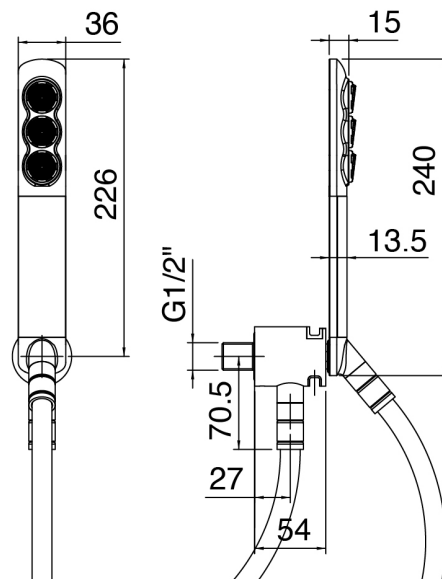

SURF - Gruppo doccia incasso

Codice kit: 6300 DDI-110

Gruppo doccia a incasso con doccetta SURF e miscelatore a incasso – 2 uscite

Componenti

Braccio a parete

Cod: 3600BR01A00

Braccio doccia

Soffione doccia

Cod: 2900SO07A00

Soffione doccia Diam. 220 mm anticalcare -
Ispezionabile

Set doccia Surf

Cod: 6300Q419A00

Set doccia con doccia SURF completo di presa acqua e supporto

Parte grezza

Cod: 2900A401A00

Miscelatore doccia ad incasso con deviatore - parti grezze

Miscelatore monocomando

Cod: 6300A401AA0

Miscelatore doccia ad incasso con deviatore - parti esterne

Finiture disponibili:

finiture speciali su richiesta salvo quantitativi minimi di ordine garantiti

cromo