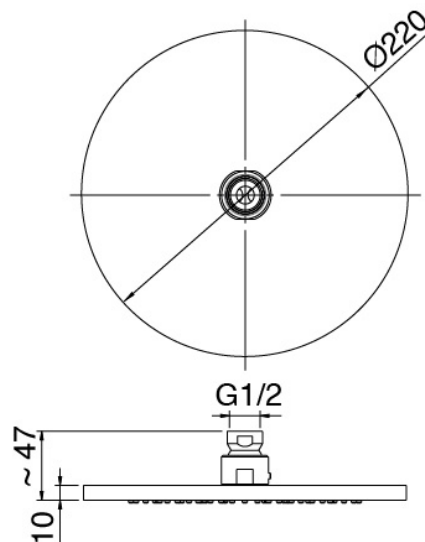

SURF - Gruppo doccia incasso

Codice kit: 6300 DDI-110

Gruppo doccia a incasso con doccetta SURF e miscelatore a incasso – 2 uscite

Componenti

Braccio a parete

Cod: 3600BR01A00

Braccio doccia

Soffione doccia

Cod: 2900SO07A00

Soffione doccia Diam. 220 mm anticalcare -
Ispezionabile

Set doccia Surf

Cod: 6300Q419A00

Set doccia con doccetta SURF completo di presa acqua e supporto

Parte grezza

Cod: 2900A401A00

Miscelatore doccia ad incasso con deviatore - parti grezze

Miscelatore monocomando

Cod: 6300A401AA0

Miscelatore doccia ad incasso con deviatore - parti esterne

Finiture disponibili:

finiture speciali su richiesta salvo quantitativi minimi di ordine garantiti

cromo