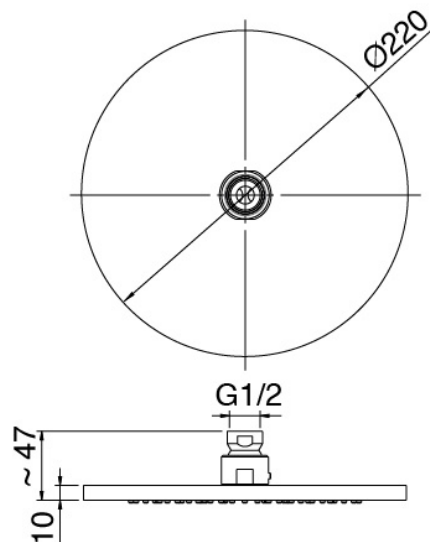

SURF - Gruppo doccia incasso

Codice kit: 6300 DDI-110

Gruppo doccia a incasso con doccetta SURF e miscelatore a incasso – 2 uscite

Componenti

Braccio a parete

Cod: 3600BR01A00

Braccio doccia

Soffione doccia

Cod: 2900SO07A00

Soffione doccia Diam. 220 mm anticalcare -
Ispezionabile

Set doccia Surf

Cod: 6300Q419A00

Set doccia con doccia SURF completo di presa acqua e supporto

Parte grezza

Cod: 2900A401A00

Miscelatore doccia ad incasso con deviatore - parti grezze

Miscelatore monocomando

Cod: 6300A401AA0

Miscelatore doccia ad incasso con deviatore - parti esterne

Finiture disponibili:

finiture speciali su richiesta salvo quantitativi minimi di ordine garantiti

cromo