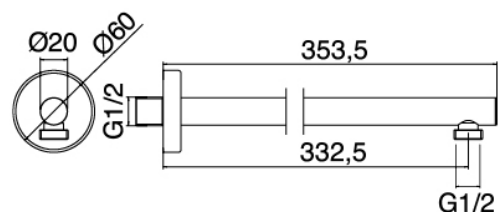

SURF - Gruppo doccia incasso

Codice kit: 6300 DDI-110

Gruppo doccia a incasso con doccetta SURF e miscelatore a incasso – 2 uscite

Componenti

Braccio a parete

Cod: 3600BR01A00

Braccio doccia

Soffione doccia

Cod: 2900SO07A00

Soffione doccia Diam. 220 mm anticalcare -
Ispezionabile

Set doccia Surf

Cod: 6300Q419A00

Set doccia con doccia SURF completo di presa acqua e supporto

Parte grezza

Cod: 2900A401A00

Miscelatore doccia ad incasso con deviatore - parti grezze

Miscelatore monocomando

Cod: 6300A401AA0

Miscelatore doccia ad incasso con deviatore - parti esterne

Finiture disponibili:

finiture speciali su richiesta salvo quantitativi minimi di ordine garantiti

cromo