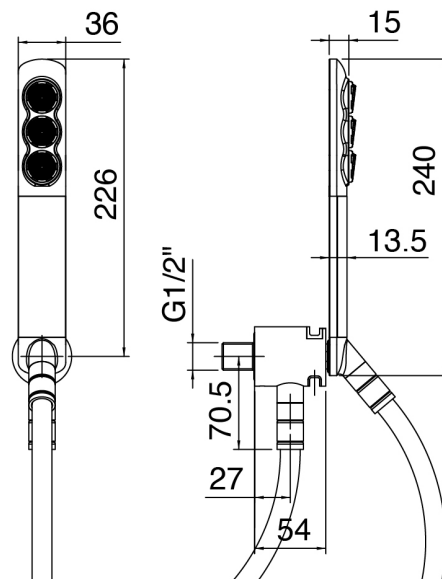

SURF - Gruppo doccia incasso

Codice kit: 6300 DDI-110

Gruppo doccia a incasso con doccetta SURF e miscelatore a incasso – 2 uscite

Componenti

Braccio a parete

Cod: 3600BR01A00

Braccio doccia

Soffione doccia

Cod: 2900SO07A00

Soffione doccia Diam. 220 mm anticalcare -
Ispezionabile

Set doccia Surf

Cod: 6300Q419A00

Set doccia con doccetta SURF completo di presa acqua e supporto

Parte grezza

Cod: 2900A401A00

Miscelatore doccia ad incasso con deviatore - parti grezze

Miscelatore monocomando

Cod: 6300A401AA0

Miscelatore doccia ad incasso con deviatore - parti esterne

Finiture disponibili:

finiture speciali su richiesta salvo quantitativi minimi di ordine garantiti

cromo