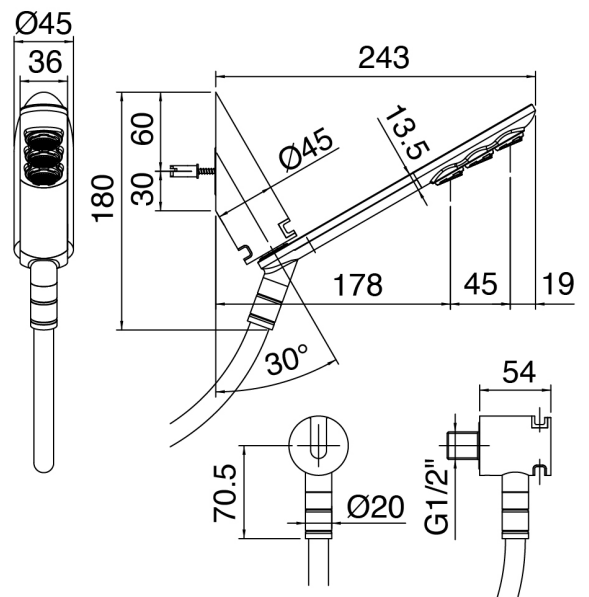

## SURF - Soffione a doccia SURF

Codice kit: 6300 DDI-080

Braccio doccia con doccia SURF e miscelatore a incasso – 1 uscita

#### Braccio doccia con doccia Surf

Cod: 63000420A00

Braccio doccia con doccia SURF estraibile e presa acqua con supporto

#### Miscelatore monocomando

Cod: 6300A402AX0

Miscelatore doccia ad incasso - Borchia piccola - parti esterne

## Parte grezza

---

Cod: 2900A402A00

Miscelatore doccia ad incasso - parti grezze