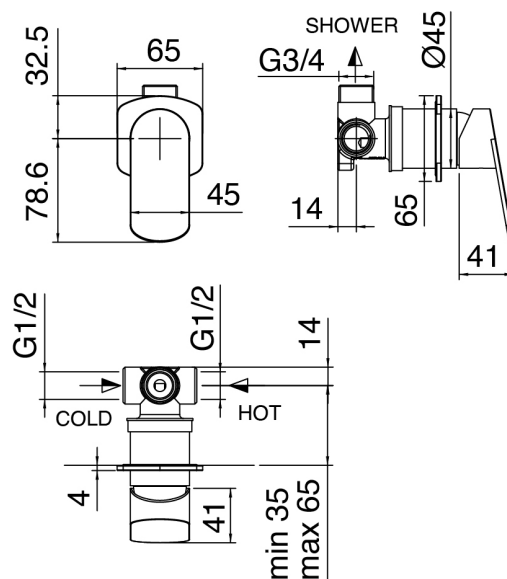

SURF - Soffione a doccetta SURF

Codice kit: 6300 DDI-080

Braccio doccia con doccetta SURF e miscelatore a incasso – 1 uscita

Componenti

Braccio doccia con doccetta Surf

Cod: 63000420A00

Braccio doccia con doccetta SURF estraibile e presa acqua con supporto

Miscelatore monocomando

Cod: 6300A402AX0

Miscelatore doccia ad incasso - Borchia piccola - parti esterne

Parte grezza

Cod: 2900A402A00

Miscelatore doccia ad incasso - parti grezze

Finiture disponibili:

finiture speciali su richiesta salvo quantitativi minimi di ordine garantiti