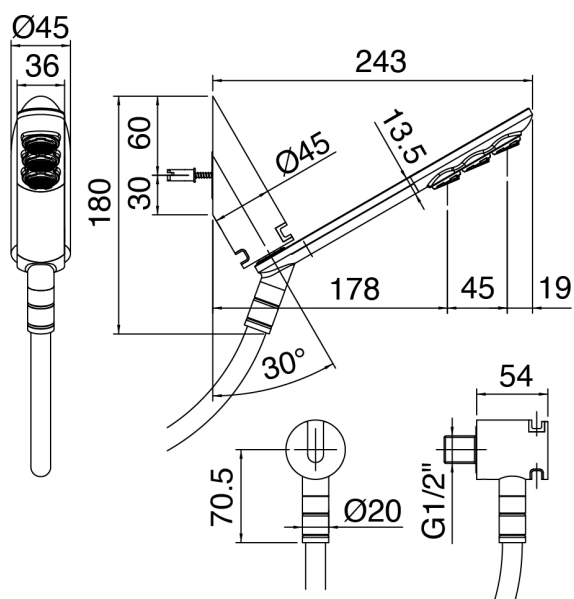

SURF - Soffione a doccetta SURF

Codice kit: 6300 DDI-080

Braccio doccia con doccetta SURF e miscelatore a incasso – 1 uscita

Componenti

Braccio doccia con doccetta Surf

Cod: 63000420A00

Braccio doccia con doccetta SURF estraibile e presa acqua con supporto

Miscelatore monocomando

Cod: 6300A402AX0

Miscelatore doccia ad incasso - Borchia piccola - parti esterne

Parte grezza

Cod: 2900A402A00

Miscelatore doccia ad incasso - parti grezze

Finiture disponibili:

finiture speciali su richiesta salvo quantitativi minimi di ordine garantiti