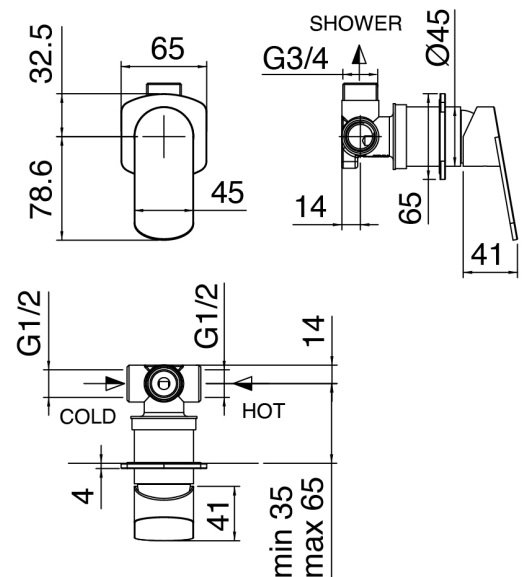

## SURF - Soffione a doccia SURF

Codice kit: 6300 DDI-080

Braccio doccia con doccia SURF e miscelatore a incasso – 1 uscita

#### Braccio doccia con doccia Surf

Cod: 63000420A00

Braccio doccia con doccia SURF estraibile e presa acqua con supporto

#### Miscelatore monocomando

Cod: 6300A402AX0

Miscelatore doccia ad incasso - Borchia piccola - parti esterne

## Parte grezza

---

Cod: 2900A402A00

Miscelatore doccia ad incasso - parti grezze