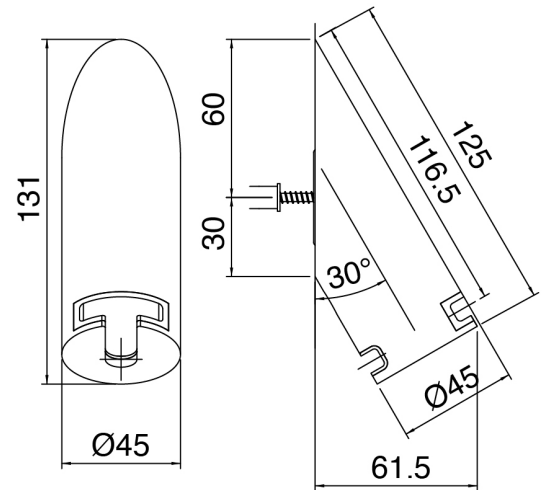

SURF - Miscelatore doccia esterno

Codice kit: 6300 DDI-070

Miscelatore doccia esterno a parete – 1 uscita

Componenti

Braccio doccia

Cod: 6300BR01A00

Braccio doccia per doccetta SURF

Miscelatore doccia esterno

Cod: 63000702A00

Miscelatore doccia esterno - Completo di flessibile e
doccetta SURF

Finiture disponibili:

finiture speciali su richiesta salvo quantitativi minimi di ordine garantiti

cromo

CRCR

acciaio spazzolato