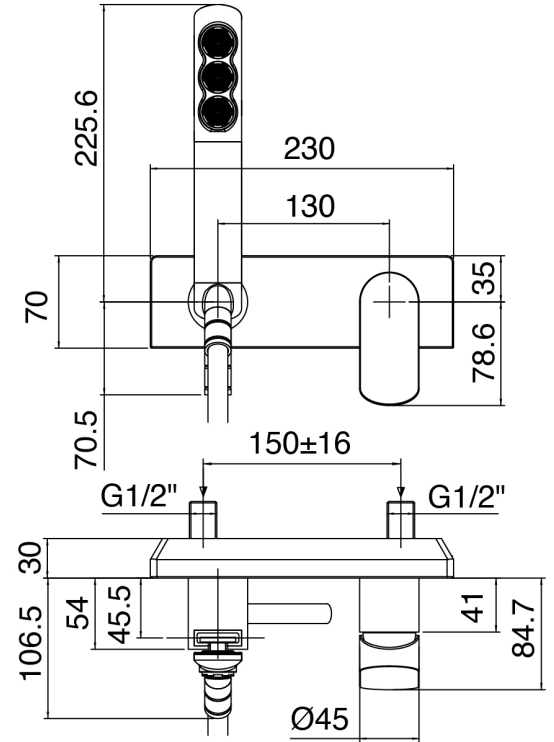

SURF - Miscelatore doccia esterno

Codice kit: 6300 DDI-070

Miscelatore doccia esterno a parete – 1 uscita

Componenti

Braccio doccia

Cod: 6300BR01A00

Braccio doccia per doccetta SURF

Miscelatore doccia esterno

Cod: 63000702A00

Miscelatore doccia esterno - Completo di flessibile e doccia SURF

Finiture disponibili:

finiture speciali su richiesta salvo quantitativi minimi di ordine garantiti

cromo

CRCR

acciaio spazzolato