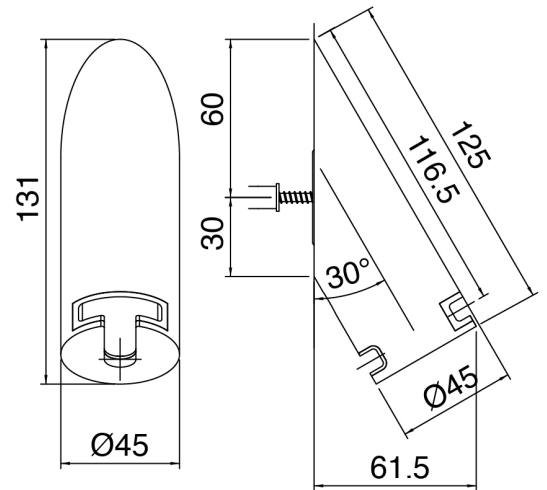

SURF - Miscelatore doccia esterno

Codice kit: 6300 DDI-070

Miscelatore doccia esterno a parete – 1 uscita

Componenti

Braccio doccia

Cod: 6300BR01A00

Braccio doccia per doccetta SURF

Miscelatore doccia esterno

Cod: 63000702A00

Miscelatore doccia esterno - Completo di flessibile e doccia SURF

Finiture disponibili:

finiture speciali su richiesta salvo quantitativi minimi di ordine garantiti

cromo

CRCR

acciaio spazzolato