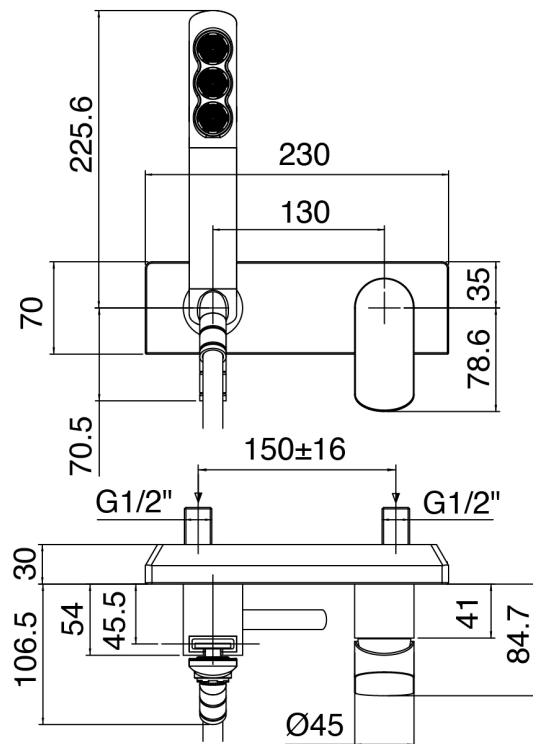

SURF - Miscelatore doccia esterno

Codice kit: 6300 DDI-070

Miscelatore doccia esterno a parete – 1 uscita

Componenti

Braccio doccia

Cod: 6300BR01A00

Braccio doccia per doccetta SURF

Miscelatore doccia esterno

Cod: 63000702A00

Miscelatore doccia esterno - Completo di flessibile e
doccetta SURF

Finiture disponibili:

finiture speciali su richiesta salvo quantitativi minimi di ordine garantiti

cromo

CRCR

acciaio spazzolato