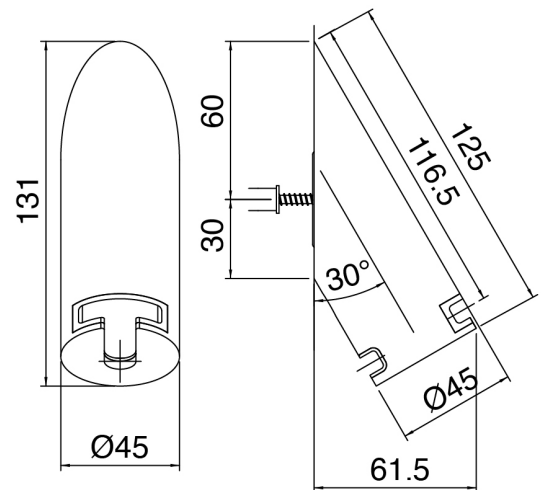

SURF - Miscelatore doccia esterno

Codice kit: 6300 DDI-070

Miscelatore doccia esterno a parete – 1 uscita

Componenti

Braccio doccia

Cod: 6300BR01A00

Braccio doccia per doccetta SURF

Miscelatore doccia esterno

Cod: 63000702A00

Miscelatore doccia esterno - Completo di flessibile e
doccetta SURF

Finiture disponibili:

finiture speciali su richiesta salvo quantitativi minimi di ordine garantiti

cromo

CRCR

acciaio spazzolato