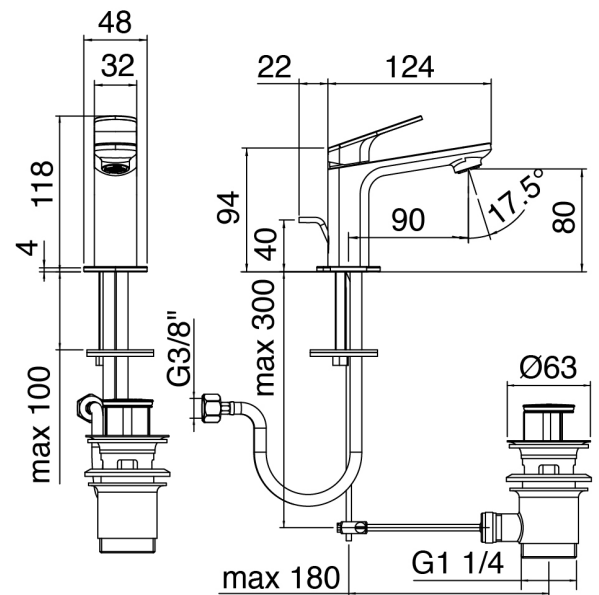

SURF - Miscelatore bidet

Codice kit: 6300 MBX-060

Miscelatore bidet con scarico

Componenti

Miscelatore monocomando

Cod: 63001201A00

Miscelatore bidet L124 x H80 mm

Finiture disponibili: