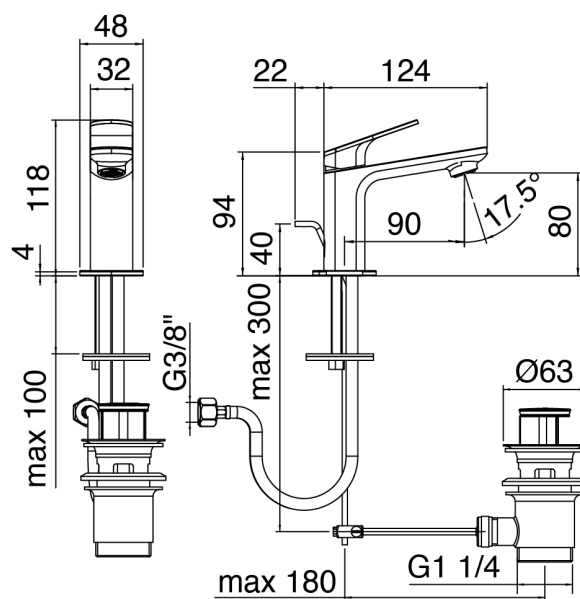

SURF - Miscelatore bidet

Codice kit: 6300 MBX-060

Miscelatore bidet con scarico

Componenti

Miscelatore monocomando

Cod: 63001201A00

Miscelatore bidet L124 x H80 mm

Finiture disponibili: