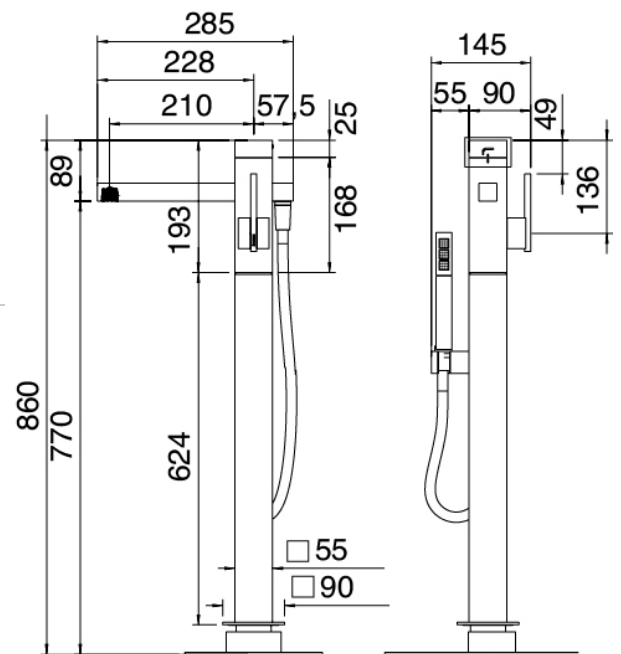

Modern - Gruppo vasca da terra

Codice kit: 6700 EVT-080

Gruppo vasca da terra miscelatore – 2 uscite

Componenti

Gruppo miscelatore con getto erogatore

Cod: 6700V110A00

MISCELATORE VASCA DA TERRA CON DOCCETTA