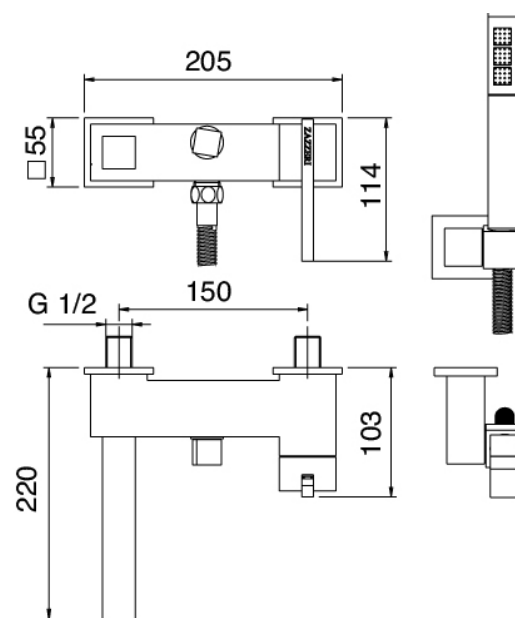

Modern - Gruppo vasca esterno

Codice kit: 6700 EVP-060

Gruppo vasca esterno miscelatore a parete – 2 uscite

Componenti

**Gruppo miscelatore con getto erogatore**

Cod: 67001400A00

Miscelatore vasca esterno

Finiture disponibili: