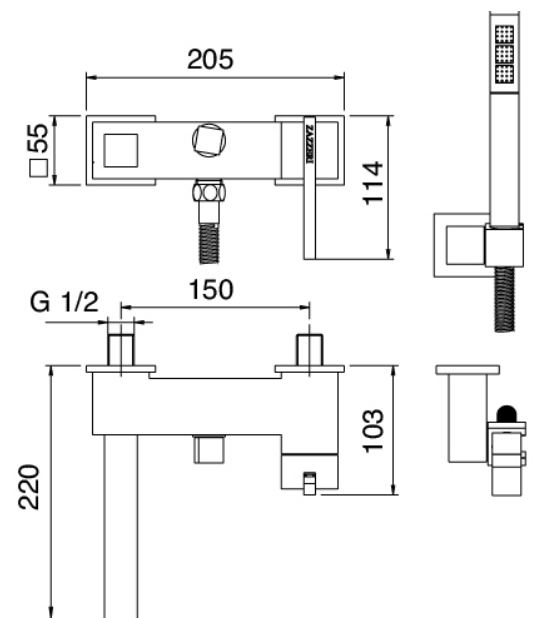

## Modern - Gruppo vasca esterno

Codice kit: 6700 EVP-060

Gruppo vasca esterno miscelatore a parete – 2 uscite

### Gruppo miscelatore con getto erogatore

Cod: 67001400A00

Miscelatore vasca esterno