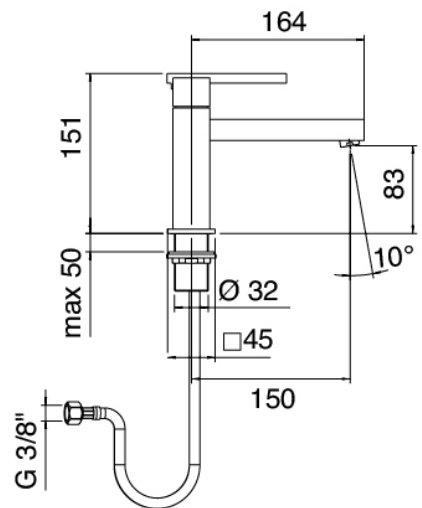

Modern - Miscelatore lavabo

Codice kit: 6700 MLX-020

Miscelatore lavabo con scarico

Componenti

Miscelatore monocomando

Cod: 67001104A00

Miscelatore lavabo senza scarico 150 mm

Prolunga

Cod: 6700PL02A00

Prolunga mm 160 per lavabo

Tappo di scarico a pressione

Cod: 2900Q302A00

Piletta con tappo piatto

Finiture disponibili:

finiture speciali su richiesta salvo quantitativi minimi di ordine garantiti