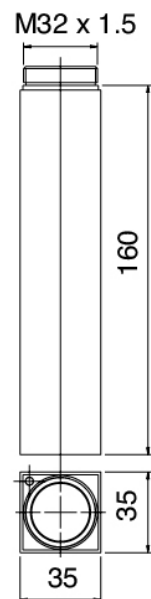

Modern - Miscelatore lavabo

Codice kit: 6700 MLX-020

Miscelatore lavabo con scarico

Componenti

Miscelatore monocomando

Cod: 67001104A00

Miscelatore lavabo senza scarico 150 mm

Prolunga

Cod: 6700PL02A00

Prolunga mm 160 per lavabo

Tappo di scarico a pressione

Cod: 2900Q302A00

Piletta con tappo piatto

Finiture disponibili:

finiture speciali su richiesta salvo quantitativi minimi di ordine garantiti