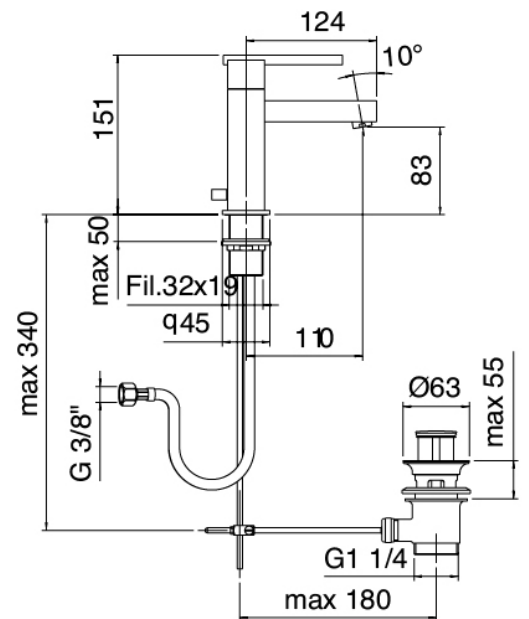

## Modern - Miscelatore lavabo

Codice kit: 6700 MLX-010

Miscelatore lavabo con scarico

### Miscelatore monocomando

Cod: 67001100A00

Miscelatore lavabo 111 mm