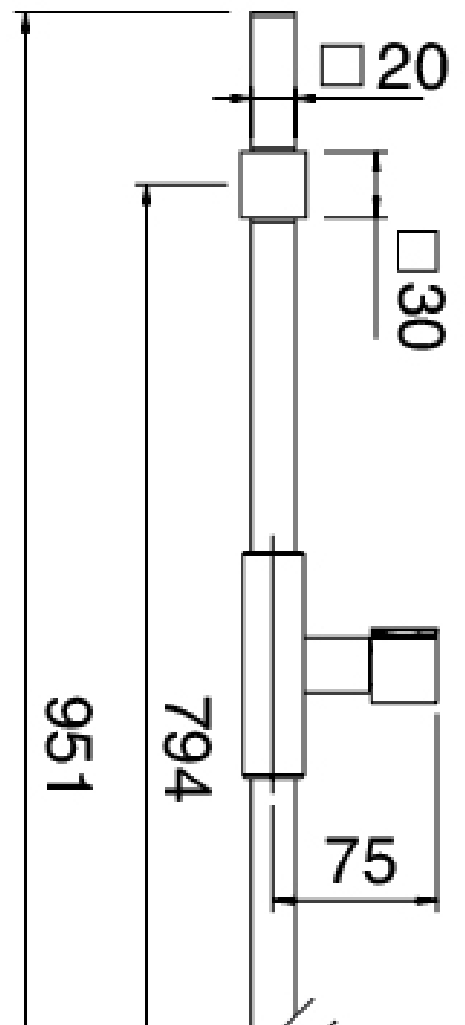

Modern - Asta saliscendi con doccetta

Codice kit: 6700 ADI-100

Asta saliscendi con doccetta e miscelatore a incasso – 1 uscita

Componenti

Asta saliscendi

Cod: 6700A417A00

Asta saliscendi