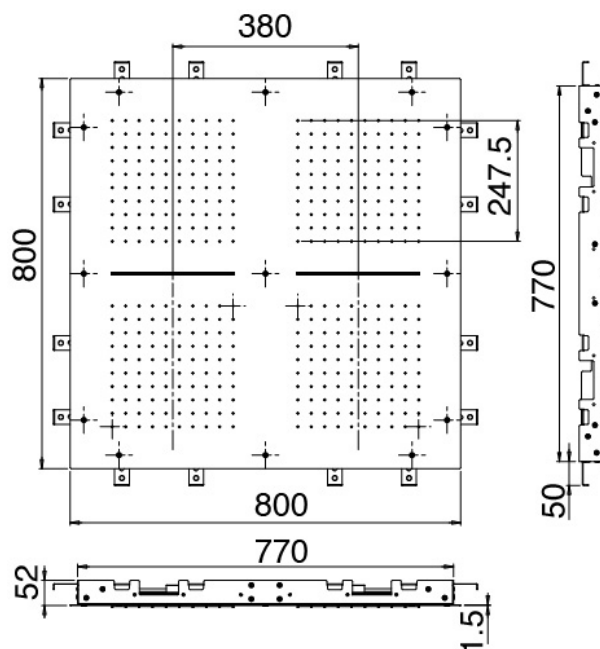

Shirò Skyrain - Soffione a soffitto

Codice kit: 1101 SDI-050

Soffione a soffitto da incasso con pioggia e cascata

Componenti

Soffione a soffitto da incasso con pioggia e cascata

Cod: 1101SO16A00

Skyrain con pioggia e cascata - 800 x 800 mm