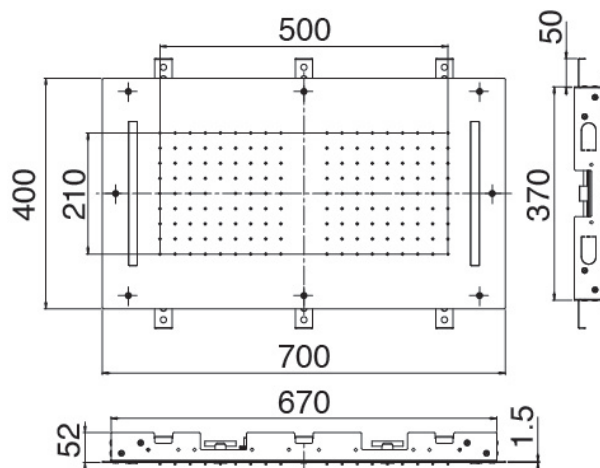

Shirò Skyrain - Soffione a soffitto

Codice kit: 1101 SDI-030

Soffione a soffitto da incasso con pioggia e LED RGB

Componenti

Soffione a soffitto da incasso con pioggia e LED RGB

Cod: 1101SO12A00

Skyrain con pioggia e LED RGB - 700 x 400 mm