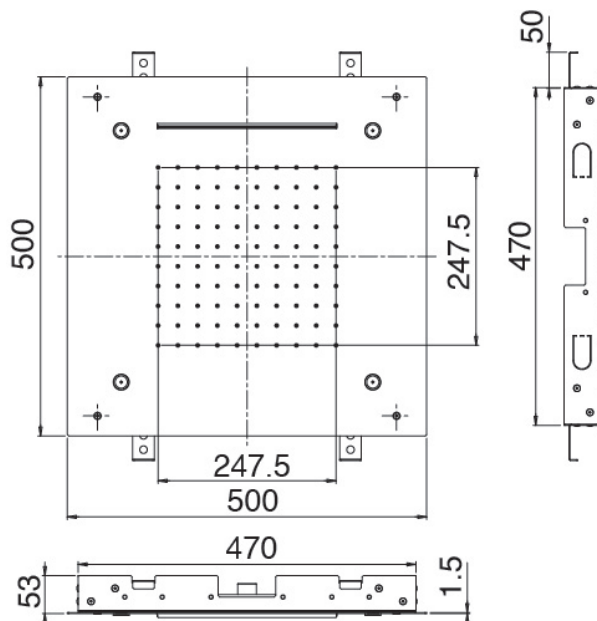

## Shirò Skyrain - Soffione a soffitto

Codice kit: 1101 SDI-020

Soffione a soffitto da incasso con pioggia, cascata e nebulizzatori

### Soffione a soffitto da incasso con pioggia, cascata e nebulizzatori

Cod: 1101SO09A00

Skyrain con pioggia, cascata e nebulizzatori - 500 x 500 mm