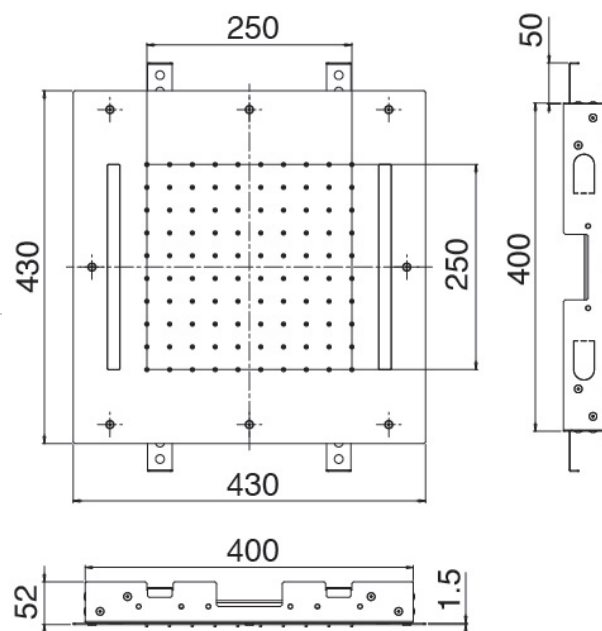

Shirò Skyrain - Soffione a soffitto

Codice kit: 1101 SDI-010

Soffione a soffitto da incasso con pioggia e LED RGB

Componenti

Soffione a soffitto da incasso con pioggia e LED RGB

Cod: 1101SO03A00

Skyrain con pioggia e LED RGB - 430 x 430 mm