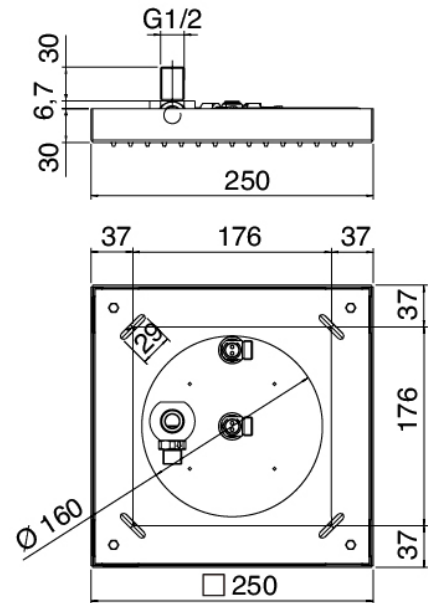

Soffione

Cod: 1100SO03A00

Soffione quadro a soffitto con pioggia

Finiture disponibili:

finiture speciali su richiesta salvo quantitativi minimi di ordine garantiti

cromo

CRCR

acciaio spazzolato

ASAS