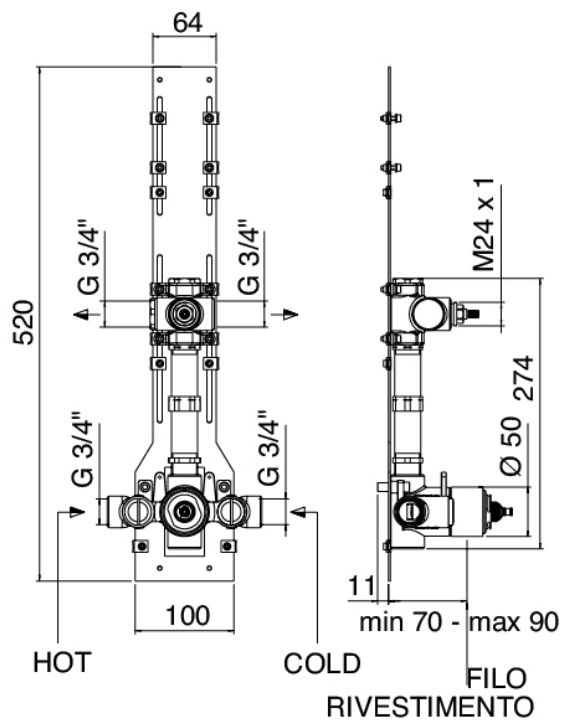

## Shower - Soffione a soffitto

---

Codice kit: 1100 SDI-050

Soffione a soffitto con termostatico a incasso – 1 uscita

### **Comando termostatico**

---

Cod: 1100T550A00

Comando termostatico da incasso - parti esterne

### Parte grezza

Cod: 29000801A00

Gruppo termostatico da incasso una uscita - parti grezze

### Rubinetto deviatore

Cod: 1100Y407AA0

Rubinetto di linea - parti esterne