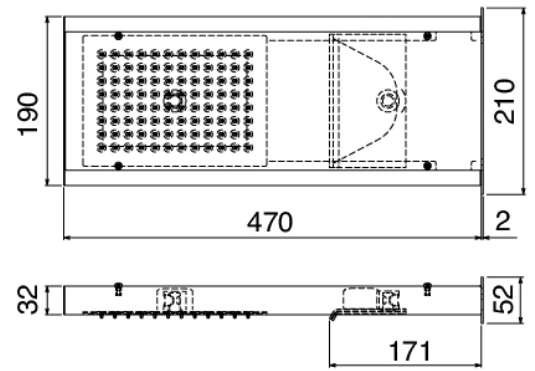

Soffione

Cod: 11000423A00

Soffione a mensola piccolo con cascata

Finiture disponibili:

finiture speciali su richiesta salvo quantitativi minimi di ordine garantiti

cromo

CRCR

acciaio spazzolato

ASAS