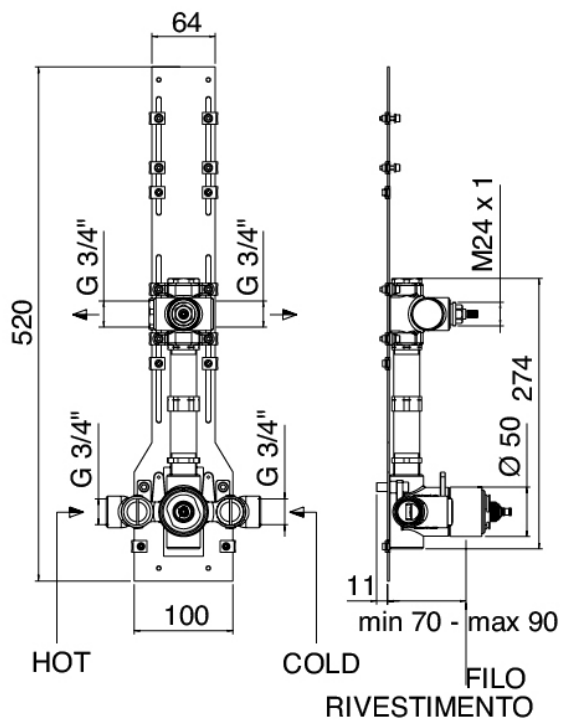

Shower - Soffione a mensola

Codice kit: 1100 SDI-030

Soffione a mensola con termostatico a incasso – 1 uscita

Componenti

Comando termostatico

Cod: 1100T550A00

Comando termostatico da incasso - parti esterne

Parte grezza

Cod: 29000801A00

Gruppo termostatico da incasso una uscita - parti grezze

Rubinetto deviatore

Cod: 1100Y407AA0

Rubinetto di linea - parti esterne

Soffione

Cod: 11000422A00