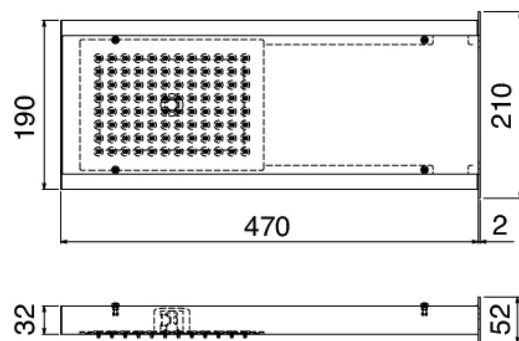

Soffione

Cod: 11000422A00

Soffione a mensola piccolo

Finiture disponibili:

finiture speciali su richiesta salvo quantitativi minimi di ordine garantiti

cromo

CRCR

acciaio spazzolato

ASAS