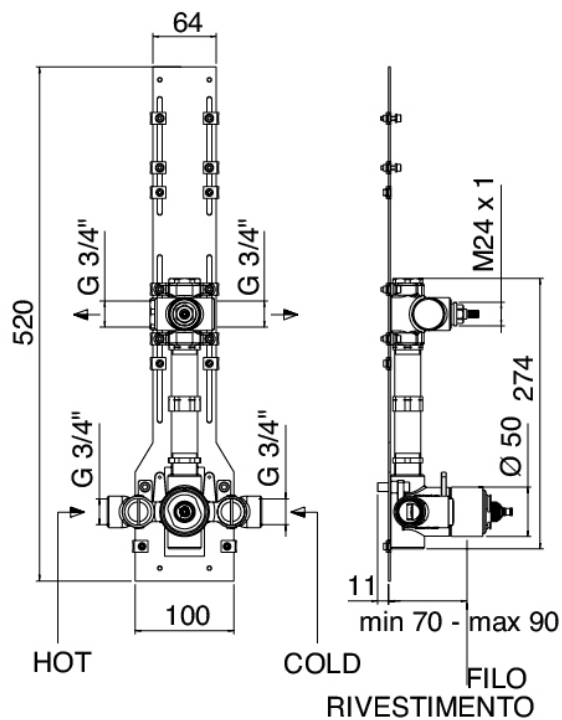

Shower - Soffione a mensola

Codice kit: 1100 SDI-020

Soffione a mensola con termostatico a incasso – 1 uscita

Componenti

Comando termostatico

Cod: 1100T550A00

Comando termostatico da incasso - parti esterne

Parte grezza

Cod: 29000801A00

Gruppo termostatico da incasso una uscita - parti grezze

Rubinetto deviatore

Cod: 1100Y407AA0

Rubinetto di linea - parti esterne

Soffione

Cod: 11000421A00
SOFFIONE A MENSOLA