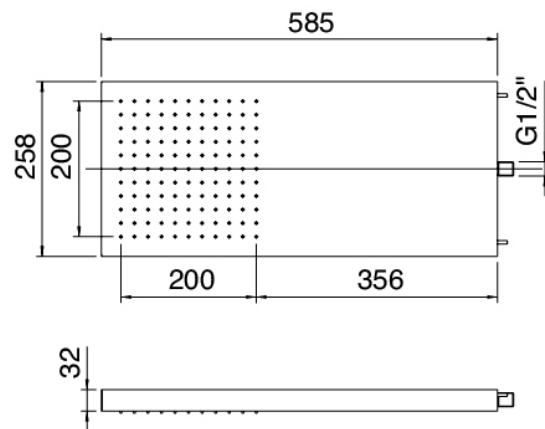

Shower - Soffione a mensola

Codice kit: 1100 SDI-020

Soffione a mensola con termostatico a incasso – 1 uscita

Componenti

Comando termostatico

Cod: 1100T550A00

Comando termostatico da incasso - parti esterne

Parte grezza

Cod: 29000801A00

Gruppo termostatico da incasso una uscita - parti grezze

Rubinetto deviatore

Cod: 1100Y407AA0

Rubinetto di linea - parti esterne

Soffione

Cod: 11000421A00
SOFFIONE A MENSOLA