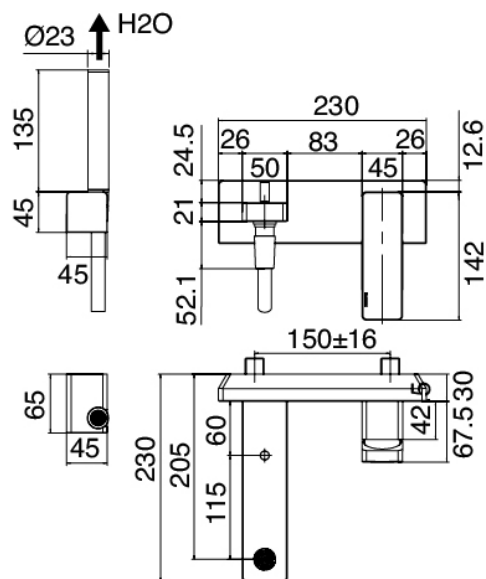

Modern - Gruppo vasca esterno

Codice kit: 5700 EVP-080

Gruppo vasca esterno miscelatore a parete – 2 uscite

Componenti

Gruppo miscelatore con getto erogatore

Cod: 57001400A00

Miscelatore vasca esterno

Finiture disponibili: